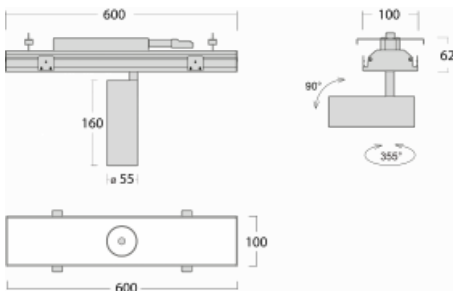

Abmessungen 600 mm × 100 mm × 62 mm

Lichtquelle LED MODUL

Art der Optik Reflektor

Lichtstrom\* 1200 lm

Farbtemperatur 3000 K Warm weiss

Leuchtwirkungsgrad 88 lm/W

MacAdam 3

Lichtquelle

Farbwiedergabeindex 90

Abstrahlwinkel 17°

Leistungsaufnahme\* 13.6 W

Anschluss der Leuchte DALI

Elektrische Spannung 220-240V

Frequenz 50/60Hz

**Technische Zeichnung**

**Kurve**