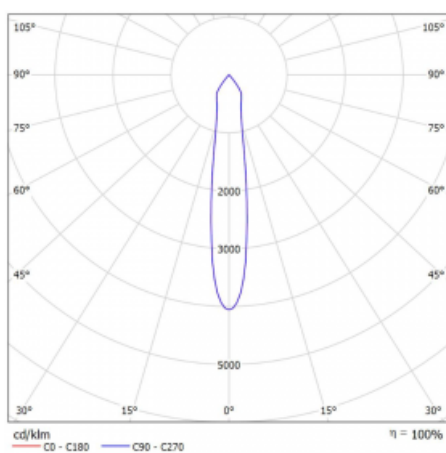

Abmessungen 600 mm × 100 mm × 62 mm

Lichtquelle LED MODUL

Art der Optik Reflektor

Lichtstrom\* 1200 lm

Farbtemperatur 3000 K Warm weiss

Leuchtwirkungsgrad 88 lm/W

MacAdam 3

Lichtquelle

Farbwiedergabeindex 90

Abstrahlwinkel 17°

Leistungsaufnahme\* 13.6 W

Anschluss der Leuchte DALI

Elektrische Spannung 220-240V

Frequenz 50/60Hz

**Technische Zeichnung**

**Kurve**