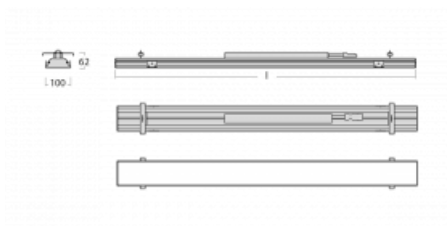

Leuchte

Rofo

250S-KOCK-40GGE/840, W

Technische Zeichnung

Kurve

Typ der Montage	Einbauleuchten
Typ der Ausstrahlung	Direkte
Form der Leuchte	Linear
Farbe der Leuchte	Weiss
Material	Aluminium
Lebensdauer	L90/B50 60 000 Stunden
Garantie	60 Monate
Beschreibung der Leuchte	Einbauleuchte
Produktbeschreibung	Knauf; Adels Verbinder
Abmessungen	2400 mm x 100 mm x 62 mm
Lichtquelle	LED MODUL
Art der Optik	Opaler Diffusor
Lichtstrom	4960 lm ± 10 %
Farbtemperatur	4000 K Kalt weiss
Leuchtwirkungsgrad	137 lm/W
MacAdam	2
Lichtquelle	
Farbwiedergabeindex	80
UGR max. X=4H Y=8H, ρ=70,50,20	23.4
Leistungsaufnahme	36.2 W ± 10 %
Anschluss der Leuchte	EVG nicht dimmbar
Elektrische Spannung	220-240V
Frequenz	50/60Hz