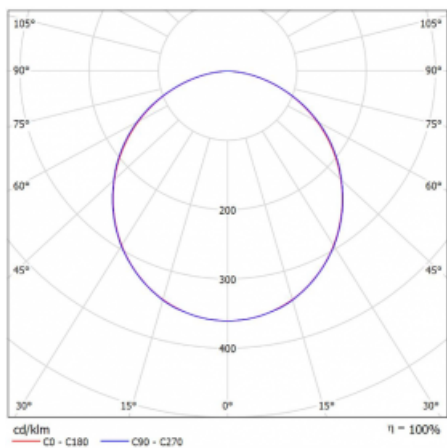

Leuchte

Rofo

250S-KOCK-40GGE/840, W

Technische Zeichnung

Kurve

Typ der Montage	Einbauleuchten
Typ der Ausstrahlung	Direkte
Form der Leuchte	Linear
Farbe der Leuchte	Weiss
Material	Aluminium
Lebensdauer	L90/B50 60 000 Stunden
Garantie	60 Monate
Beschreibung der Leuchte	Einbauleuchte
Produktbeschreibung	Knauf; Adels Verbinder
Abmessungen	2400 mm x 100 mm x 62 mm
Lichtquelle	LED MODUL
Art der Optik	Opaler Diffusor
Lichtstrom	4960 lm ± 10 %
Farbtemperatur	4000 K Kalt weiss
Leuchtwirkungsgrad	137 lm/W
MacAdam	2
Lichtquelle	
Farbwiedergabeindex	80
UGR max. X=4H Y=8H, ρ=70,50,20	23.4
Leistungsaufnahme	36.2 W ± 10 %
Anschluss der Leuchte	EVG nicht dimmbar
Elektrische Spannung	220-240V
Frequenz	50/60Hz