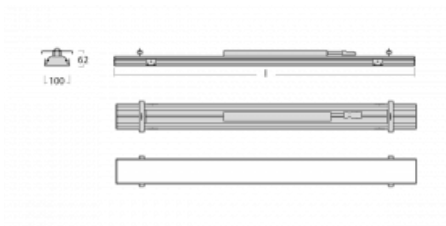

Leuchte

Rofo

250S-KOCK-40GGE/840, W

Typ der Montage	Einbauleuchten
Typ der Ausstrahlung	Direkte
Form der Leuchte	Linear
Farbe der Leuchte	Weiss
Material	Aluminium
Lebensdauer	L90/B50 60 000 Stunden
Garantie	5 years
Beschreibung der Leuchte	Einbauleuchte
Produktbeschreibung	Knauf; Adels Verbinder
Abmessungen	2400 mm × 100 mm × 62 mm
Lichtquelle	LED MODUL
Art der Optik	Opaler Diffusor
Lichtstrom*	4960 lm
Farbtemperatur	4000 K Kalt weiss
Leuchtwirkungsgrad	137 lm/W
MacAdam	2
Lichtquelle	
Farbwiedergabeindex	80
UGR max. X=4H	23.4
Y=8H, $\rho=70,50,20$	

Technische Zeichnung

Kurve

Leistungsaufnahme* 36.2 W

Anschluss der Leuchte ON/OFF

Elektrische Spannung 220-240V

Frequenz 50/60Hz

  IP 40

*±10 %