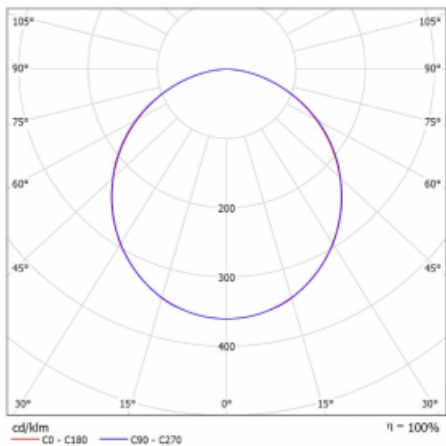

Leuchte

Rofo

250S-KOCK-40GGE/840, W

Typ der Montage	Einbauleuchten
Typ der Ausstrahlung	Direkte
Form der Leuchte	Linear
Farbe der Leuchte	Weiss
Material	Aluminium
Lebensdauer	L90/B50 60 000 Stunden
Garantie	5 years
Beschreibung der Leuchte	Einbauleuchte
Produktbeschreibung	Knauf; Adels Verbinder
Abmessungen	2400 mm × 100 mm × 62 mm
Lichtquelle	LED MODUL
Art der Optik	Opaler Diffusor
Lichtstrom*	4960 lm
Farbtemperatur	4000 K Kalt weiss
Leuchtwirkungsgrad	137 lm/W
MacAdam	2
Lichtquelle	
Farbwiedergabeindex	80
UGR max. X=4H	23.4
Y=8H, $\rho=70,50,20$	

Technische Zeichnung

Kurve

Leistungsaufnahme* 36.2 W

Anschluss der Leuchte ON/OFF

Elektrische Spannung 220-240V

Frequenz 50/60Hz

  IP 40

*±10 %