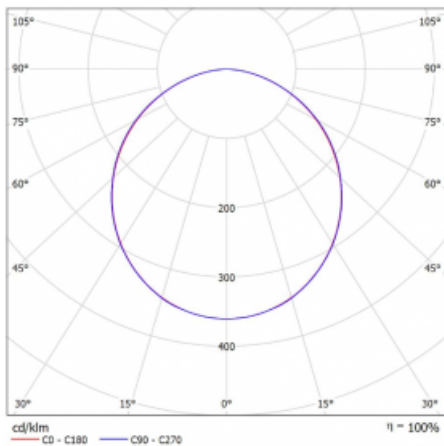

Leuchte

Rofo

250S-KOCK-40GEE/840, W

Technische Zeichnung

Kurve

Typ der Montage	Einbauleuchten
Typ der Ausstrahlung	Direkte
Form der Leuchte	Linear
Farbe der Leuchte	Weiss
Material	Aluminium
Lebensdauer	L90/B50 60 000 Stunden
Garantie	5 years
Beschreibung der Leuchte	Einbauleuchte
Produktbeschreibung	Knauf; Adels Verbinder
Abmessungen	2400 mm × 100 mm × 62 mm
Lichtquelle	LED MODUL
Art der Optik	Opaler Diffusor
Lichtstrom*	3310 lm
Farbtemperatur	4000 K Kalt weiss
Leuchtwirkungsgrad	141 lm/W
MacAdam	2
Lichtquelle	
Farbwiedergabeindex	80
UGR max. X=4H	21.9
Y=8H, $\rho=70,50,20$	

Leistungsaufnahme* 23.4 W

Anschluss der Leuchte ON/OFF

Elektrische Spannung 220-240V

Frequenz 50/60Hz

  IP 40

*±10 %