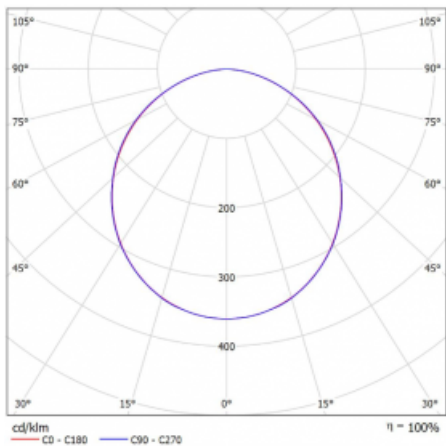

Leuchte

Rofo

250S-KOCK-40GEE/830, W

Technische Zeichnung

Kurve

Typ der Montage	Einbauleuchten
Typ der Ausstrahlung	Direkte
Form der Leuchte	Linear
Farbe der Leuchte	Weiss
Material	Aluminium
Lebensdauer	L90/B50 60 000 Stunden
Garantie	5 years
Beschreibung der Leuchte	Einbauleuchte
Produktbeschreibung	Knauf; Adels Verbinder
Abmessungen	2400 mm × 100 mm × 62 mm
Lichtquelle	LED MODUL
Art der Optik	Opaler Diffusor
Lichtstrom*	3270 lm
Farbtemperatur	3000 K Warm weiss
Leuchtwirkungsgrad	135 lm/W
MacAdam	2
Lichtquelle	
Farbwiedergabeindex	80
UGR max. X=4H	21.9
Y=8H, $\rho=70,50,20$	

Leistungsaufnahme* 24.3 W

Anschluss der Leuchte ON/OFF

Elektrische Spannung 220-240V

Frequenz 50/60Hz

  IP 40

*±10 %