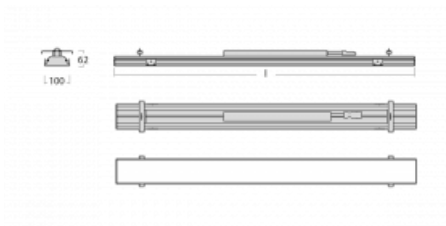

Leuchte

Rofo

250S-KOCK-30GEE/840, W

Typ der Montage	Einbauleuchten
Typ der Ausstrahlung	Direkte
Form der Leuchte	Linear
Farbe der Leuchte	Weiss
Material	Aluminium
Lebensdauer	L90/B50 60 000 Stunden
Garantie	5 years
Beschreibung der Leuchte	Einbauleuchte
Produktbeschreibung	Knauf; Adels Verbinder
Abmessungen	1800 mm × 100 mm × 62 mm
Lichtquelle	LED MODUL

Technische Zeichnung

Art der Optik	Opaler Diffusor
Lichtstrom*	2480 lm
Farbtemperatur	4000 K Kalt weiss
Leuchtwirkungsgrad	141 lm/W
MacAdam	2
Lichtquelle	
Farbwiedergabeindex	80
UGR max. X=4H	21.9
Y=8H, $\rho=70,50,20$	

Kurve

Leistungsaufnahme* 17.6 W

Anschluss der Leuchte ON/OFF

Elektrische Spannung 220-240V

Frequenz 50/60Hz

  IP 40

*±10 %