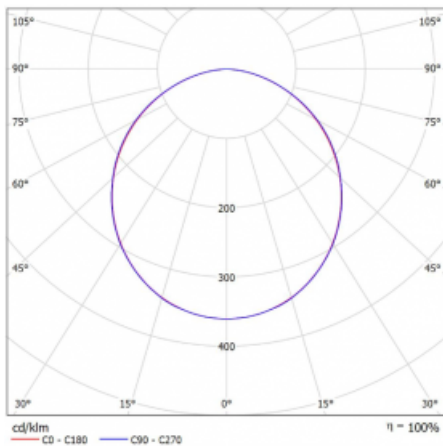

Leuchte

Rofo

250S-KOCK-30GEE/840, W

Technische Zeichnung

Kurve

Typ der Montage	Einbauleuchten
Typ der Ausstrahlung	Direkte
Form der Leuchte	Linear
Farbe der Leuchte	Weiss
Material	Aluminium
Lebensdauer	L90/B50 60 000 Stunden
Garantie	60 Monate
Beschreibung der Leuchte	Einbauleuchte
Produktbeschreibung	Knauf; Adels Verbinder
Abmessungen	1800 mm × 100 mm × 62 mm
Lichtquelle	LED MODUL
Art der Optik	Opaler Diffusor
Lichtstrom	2480 lm ± 10 %
Farbtemperatur	4000 K Kalt weiss
Leuchtwirkungsgrad	141 lm/W
MacAdam	2
Lichtquelle	
Farbwiedergabeindex	80
UGR max. X=4H Y=8H, ρ=70,50,20	21.9
Leistungsaufnahme	17.6 W ± 10 %
Anschluss der Leuchte	EVG nicht dimmbar
Elektrische Spannung	220-240V
Frequenz	50/60Hz