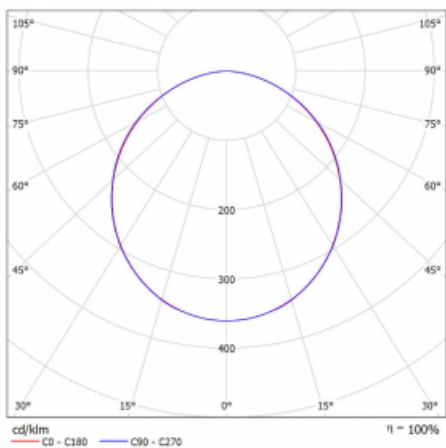

Leuchte

Rofo

250S-KOCK-30GEE/840, W

Typ der Montage	Einbauleuchten
Typ der Ausstrahlung	Direkte
Form der Leuchte	Linear
Farbe der Leuchte	Weiss
Material	Aluminium
Lebensdauer	L90/B50 60 000 Stunden
Garantie	5 years
Beschreibung der Leuchte	Einbauleuchte
Produktbeschreibung	Knauf; Adels Verbinder
Abmessungen	1800 mm × 100 mm × 62 mm
Lichtquelle	LED MODUL

Technische Zeichnung

Art der Optik	Opaler Diffusor
Lichtstrom*	2480 lm
Farbtemperatur	4000 K Kalt weiss
Leuchtwirkungsgrad	141 lm/W
MacAdam	2
Lichtquelle	
Farbwiedergabeindex	80
UGR max. X=4H	21.9
Y=8H, $\rho=70,50,20$	

Kurve

Leistungsaufnahme* 17.6 W

Anschluss der Leuchte ON/OFF

Elektrische Spannung 220-240V

Frequenz 50/60Hz

  IP 40

*±10 %