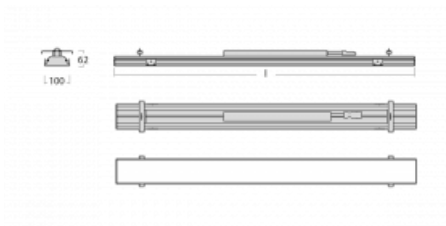

Leuchte

Rofo

250S-KOCK-30GEE/830, W

Typ der Montage	Einbauleuchten
Typ der Ausstrahlung	Direkte
Form der Leuchte	Linear
Farbe der Leuchte	Weiss
Material	Aluminium
Lebensdauer	L90/B50 60 000 Stunden
Garantie	5 years
Beschreibung der Leuchte	Einbauleuchte
Produktbeschreibung	Knauf; Adels Verbinder
Abmessungen	1800 mm × 100 mm × 62 mm
Lichtquelle	LED MODUL
Art der Optik	Opaler Diffusor
Lichtstrom*	2460 lm
Farbtemperatur	3000 K Warm weiss
Leuchtwirkungsgrad	135 lm/W
MacAdam	2
Lichtquelle	
Farbwiedergabeindex	80
UGR max. X=4H Y=8H, $\rho=70,50,20$	21.9

Technische Zeichnung

Kurve

Leistungsaufnahme* 18.2 W

Anschluss der Leuchte ON/OFF

Elektrische Spannung 220-240V

Frequenz 50/60Hz

  IP 40

*±10 %