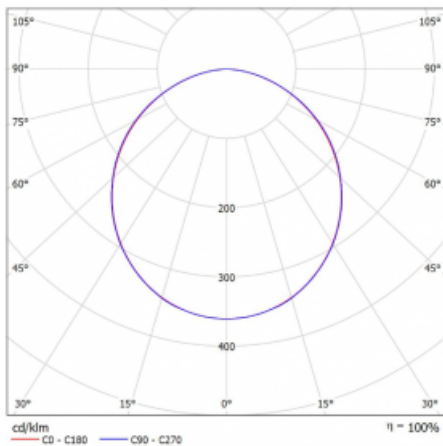

Leuchte

Rofo

250S-KOCK-30GEE/830, W

Typ der Montage	Einbauleuchten
Typ der Ausstrahlung	Direkte
Form der Leuchte	Linear
Farbe der Leuchte	Weiss
Material	Aluminium
Lebensdauer	L90/B50 60 000 Stunden
Garantie	5 years
Beschreibung der Leuchte	Einbauleuchte
Produktbeschreibung	Knauf; Adels Verbinder
Abmessungen	1800 mm × 100 mm × 62 mm
Lichtquelle	LED MODUL
Art der Optik	Opaler Diffusor
Lichtstrom*	2460 lm
Farbtemperatur	3000 K Warm weiss
Leuchtwirkungsgrad	135 lm/W
MacAdam	2
Lichtquelle	
Farbwiedergabeindex	80
UGR max. X=4H Y=8H, $\rho=70,50,20$	21.9

Technische Zeichnung

Kurve

Leistungsaufnahme* 18.2 W

Anschluss der Leuchte ON/OFF

Elektrische Spannung 220-240V

Frequenz 50/60Hz

  IP 40

*±10 %