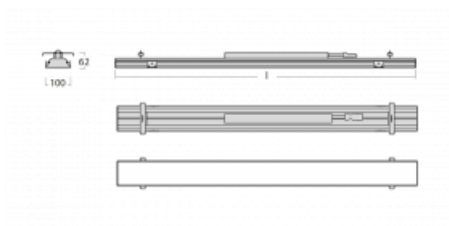

Technische Zeichnung