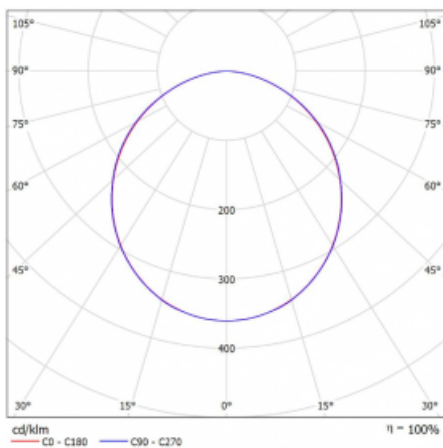

# Rofo

250S-KOCK-30GED/840, W

**Technische Zeichnung**

**Kurve**

Typ der Montage	Einbauleuchten
Typ der Ausstrahlung	Direkte
Form der Leuchte	Linear
Farbe der Leuchte	Weiss
Material	Aluminium
Lebensdauer	L90/B50 60 000 Stunden
Garantie	60 Monate
Beschreibung der Leuchte	Einbauleuchte
Produktbeschreibung	Knauf; Adels Verbinder
Abmessungen	1800 mm × 100 mm × 62 mm
Lichtquelle	LED MODUL
Art der Optik	Opaler Diffusor
Lichtstrom	2480 lm ± 10 %
Farbtemperatur	4000 K Kalt weiss
Leuchtwirkungsgrad	141 lm/W
MacAdam	2
Lichtquelle	
Farbwiedergabeindex	80
UGR max. X=4H Y=8H, ρ=70,50,20	21.9
Leistungsaufnahme	17.6 W ± 10 %
Anschluss der Leuchte	DALI dimmbar
Elektrische Spannung	220-240V
Frequenz	50/60Hz