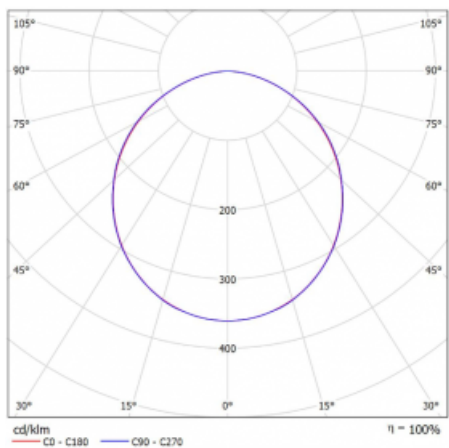

# Rofo

250S-KOCK-30GED/840, W

Typ der Montage	Einbauleuchten
Typ der Ausstrahlung	Direkte
Form der Leuchte	Linear
Farbe der Leuchte	Weiss
Material	Aluminium
Lebensdauer	L90/B50 60 000 Stunden
Garantie	5 years
Beschreibung der Leuchte	Einbauleuchte
Produktbeschreibung	Knauf; Adels Verbinder
Abmessungen	1800 mm × 100 mm × 62 mm
Lichtquelle	LED MODUL

## Technische Zeichnung

Art der Optik	Opaler Diffusor
Lichtstrom*	2480 lm
Farbtemperatur	4000 K Kalt weiss
Leuchtwirkungsgrad	141 lm/W
MacAdam	2
Lichtquelle	
Farbwiedergabeindex	80
UGR max. X=4H	21.9
Y=8H, $\rho=70,50,20$	

## Kurve

Leistungsaufnahme\* 17.6 W

---

Anschluss der Leuchte DALI

---

Elektrische Spannung 220-240V

---

Frequenz 50/60Hz