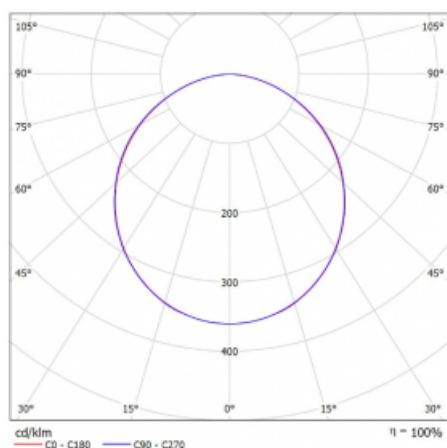

Leuchte

Rofo

250S-KOCK-21GGE/840, W

Kurve

Typ der Montage	Einbauleuchten
Typ der Ausstrahlung	Direkte
Form der Leuchte	Linear
Farbe der Leuchte	Weiss
Material	Aluminium
Lebensdauer	L90/B50 60 000 Stunden
Garantie	60 Monate
Beschreibung der Leuchte	Einbauleuchte
Produktbeschreibung	anfänglich/endgültig; Knauf; Adels Verbinder
Abmessungen	1200 mm × 100 mm × 62 mm
Lichtquelle	LED MODUL
Art der Optik	Opaler Diffusor
Lichtstrom	2480 lm ± 10 %
Farbtemperatur	4000 K Kalt weiss
Leuchtwirkungsgrad	136 lm/W
MacAdam	2
Lichtquelle	
Farbwiedergabeindex	80
UGR max. X=4H	23.4
Y=8H, ρ=70,50,20	
Leistungsaufnahme	18.2 W ± 10 %
Anschluss der Leuchte	EVG nicht dimmbar
Elektrische Spannung	220-240V
Frequenz	50/60Hz