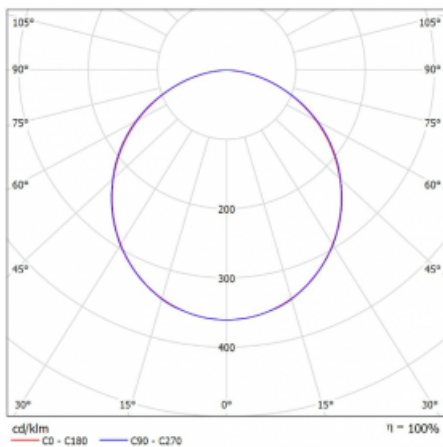

# Rofo

250S-KOCK-21GGE/840, W

Typ der Montage	Einbauleuchten
Typ der Ausstrahlung	Direkte
Form der Leuchte	Linear
Farbe der Leuchte	Weiss
Material	Aluminium
Lebensdauer	L90/B50 60 000 Stunden
Garantie	5 years
Beschreibung der Leuchte	Einbauleuchte
Produktbeschreibung	anfänglich/endgültig; Knauf; Adels Verbinder
Abmessungen	1200 mm × 100 mm × 62 mm
Lichtquelle	LED MODUL

**Kurve**

Art der Optik	Opaler Diffusor
Lichtstrom*	2480 lm
Farbtemperatur	4000 K Kalt weiss
Leuchtwirkungsgrad	136 lm/W
MacAdam	2
Lichtquelle	
Farbwiedergabeindex	80
UGR max. X=4H	23.4
Y=8H, ρ=70,50,20	