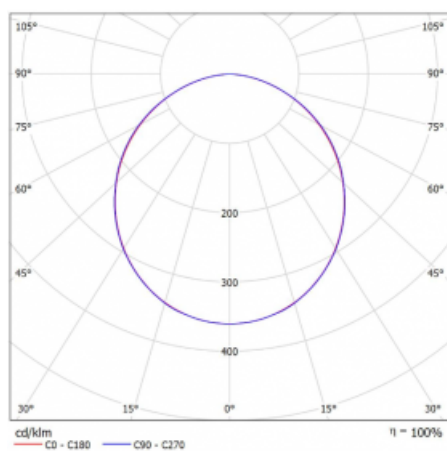

Leuchte

Rofo

250S-KOCK-21GGE/830, W

Typ der Montage	Einbauleuchten
Typ der Ausstrahlung	Direkte
Form der Leuchte	Linear
Farbe der Leuchte	Weiss
Material	Aluminium
Lebensdauer	L90/B50 60 000 Stunden
Garantie	5 years
Beschreibung der Leuchte	Einbauleuchte
Produktbeschreibung	anfänglich/endgültig; Knauf; Adels Verbinder
Abmessungen	1200 mm × 100 mm × 62 mm
Lichtquelle	LED MODUL

Kurve

Art der Optik	Opaler Diffusor
Lichtstrom*	2470 lm
Farbtemperatur	3000 K Warm weiss
Leuchtwirkungsgrad	130 lm/W
MacAdam	2
Lichtquelle	
Farbwiedergabeindex	80
UGR max. X=4H	23.3
Y=8H, ρ=70,50,20	

Leistungsaufnahme* 19 W