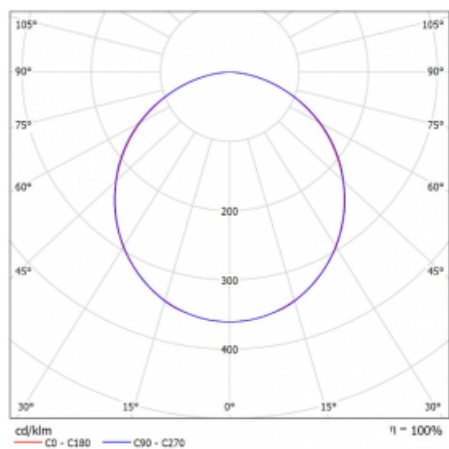

Leuchte

Rofo

250S-KOCK-21GEE/840, W

Kurve

Typ der Montage	Einbauleuchten
Typ der Ausstrahlung	Direkte
Form der Leuchte	Linear
Farbe der Leuchte	Weiss
Material	Aluminium
Lebensdauer	L90/B50 60 000 Stunden
Garantie	60 Monate
Beschreibung der Leuchte	Einbauleuchte
Produktbeschreibung	anfänglich/endgültig; Knauf; Adels Verbinder
Abmessungen	1200 mm × 100 mm × 62 mm
Lichtquelle	LED MODUL
Art der Optik	Opaler Diffusor
Lichtstrom	1650 lm ± 10 %
Farbtemperatur	4000 K Kalt weiss
Leuchtwirkungsgrad	141 lm/W
MacAdam	2
Lichtquelle	
Farbwiedergabeindex	80
UGR max. X=4H	21.9
Y=8H, ρ=70,50,20	
Leistungsaufnahme	11.7 W ± 10 %
Anschluss der Leuchte	EVG nicht dimmbar
Elektrische Spannung	220-240V
Frequenz	50/60Hz