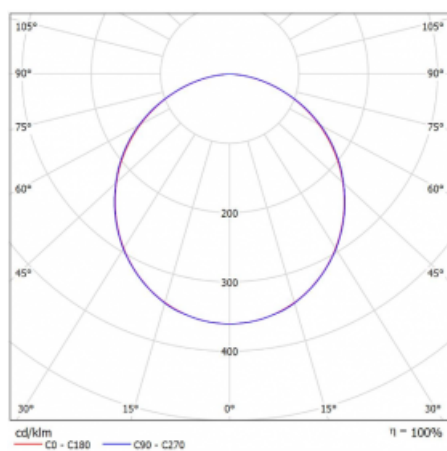

Leuchte

Rofo

250S-KOCK-21GEE/840, W

Typ der Montage	Einbauleuchten
Typ der Ausstrahlung	Direkte
Form der Leuchte	Linear
Farbe der Leuchte	Weiss
Material	Aluminium
Lebensdauer	L90/B50 60 000 Stunden
Garantie	5 years
Beschreibung der Leuchte	Einbauleuchte
Produktbeschreibung	anfänglich/endgültig; Knauf; Adels Verbinder
Abmessungen	1200 mm × 100 mm × 62 mm
Lichtquelle	LED MODUL

Kurve

Art der Optik	Opaler Diffusor
Lichtstrom*	1650 lm
Farbtemperatur	4000 K Kalt weiss
Leuchtwirkungsgrad	141 lm/W
MacAdam	2
Lichtquelle	
Farbwiedergabeindex	80
UGR max. X=4H	21.9
Y=8H, ρ=70,50,20	

Leistungsaufnahme* 11.7 W