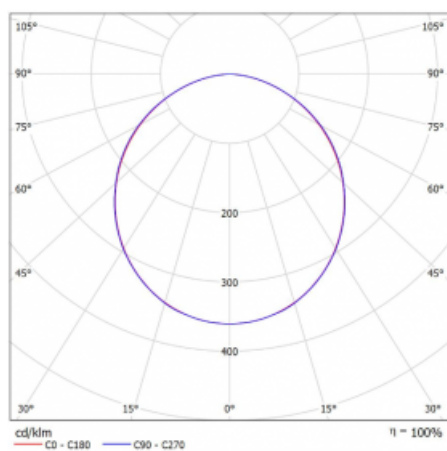

## Leuchte

# Rofo

250S-KOCK-21GEE/830, W

Typ der Montage	Einbauleuchten
Typ der Ausstrahlung	Direkte
Form der Leuchte	Linear
Farbe der Leuchte	Weiss
Material	Aluminium
Lebensdauer	L90/B50 60 000 Stunden
Garantie	5 years
Beschreibung der Leuchte	Einbauleuchte
Produktbeschreibung	anfänglich/endgültig; Knauf; Adels Verbinder
Abmessungen	1200 mm × 100 mm × 62 mm
Lichtquelle	LED MODUL

## Kurve

Art der Optik	Opaler Diffusor
Lichtstrom*	1640 lm
Farbtemperatur	3000 K Warm weiss
Leuchtwirkungsgrad	136 lm/W
MacAdam	2
Lichtquelle	
Farbwiedergabeindex	80
UGR max. X=4H	21.9
Y=8H, ρ=70,50,20	