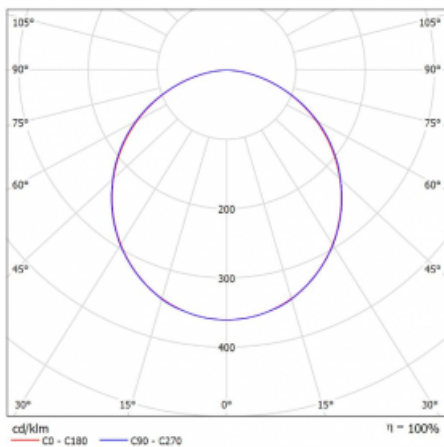

Leuchte

Rofo

250S-KOCK-21GEE/830, W

Kurve

Typ der Montage	Einbauleuchten
Typ der Ausstrahlung	Direkte
Form der Leuchte	Linear
Farbe der Leuchte	Weiss
Material	Aluminium
Lebensdauer	L90/B50 60 000 Stunden
Garantie	60 Monate
Beschreibung der Leuchte	Einbauleuchte
Produktbeschreibung	anfänglich/endgültig; Knauf; Adels Verbinder
Abmessungen	1200 mm × 100 mm × 62 mm
Lichtquelle	LED MODUL
Art der Optik	Opaler Diffusor
Lichtstrom	1640 lm ± 10 %
Farbtemperatur	3000 K Warm weiss
Leuchtwirkungsgrad	136 lm/W
MacAdam	2
Lichtquelle	
Farbwiedergabeindex	80
UGR max. X=4H	21.9
Y=8H, ρ=70,50,20	
Leistungsaufnahme	12.1 W ± 10 %
Anschluss der Leuchte	EVG nicht dimmbar
Elektrische Spannung	220-240V
Frequenz	50/60Hz