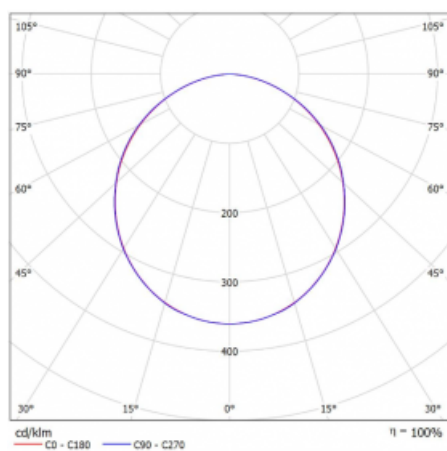

## Leuchte

## Kurve

Typ der Montage	Einbauleuchten
Typ der Ausstrahlung	Direkte
Form der Leuchte	Linear
Farbe der Leuchte	Weiss
Material	Aluminium
Lebensdauer	L90/B50 60 000 Stunden
Garantie	60 Monate
Beschreibung der Leuchte	Einbauleuchte
Produktbeschreibung	anfänglich/endgültig; Knauf; Adels Verbinder
Abmessungen	1200 mm × 100 mm × 62 mm
Lichtquelle	LED MODUL
Art der Optik	Opaler Diffusor
Lichtstrom	1640 lm ± 10 %
Farbtemperatur	3000 K Warm weiss
Leuchtwirkungsgrad	136 lm/W
MacAdam	2
Lichtquelle	
Farbwiedergabeindex	80
UGR max. X=4H	21.9
Y=8H, ρ=70,50,20	
Leistungsaufnahme	12.1 W ± 10 %
Anschluss der Leuchte	DALI dimmbar
Elektrische Spannung	220-240V
Frequenz	50/60Hz