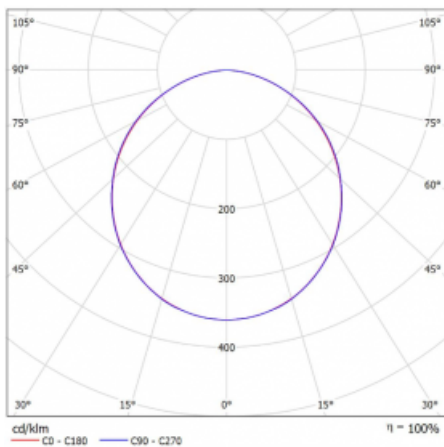

# Rofo

250S-KOCK-21GED/830, W

Typ der Montage	Einbauleuchten
Typ der Ausstrahlung	Direkte
Form der Leuchte	Linear
Farbe der Leuchte	Weiss
Material	Aluminium
Lebensdauer	L90/B50 60 000 Stunden
Garantie	5 years
Beschreibung der Leuchte	Einbauleuchte
Produktbeschreibung	anfänglich/endgültig; Knauf; Adels Verbinder
Abmessungen	1200 mm × 100 mm × 62 mm
Lichtquelle	LED MODUL

**Kurve**

Art der Optik	Opaler Diffusor
Lichtstrom*	1640 lm
Farbtemperatur	3000 K Warm weiss
Leuchtwirkungsgrad	136 lm/W
MacAdam	2
Lichtquelle	
Farbwiedergabeindex	80
UGR max. X=4H	21.9
Y=8H, ρ=70,50,20	

Leistungsaufnahme\* 12.1 W

---

Anschluss der Leuchte DALI

---

Elektrische Spannung 220-240V

---

Frequenz 50/60Hz

---