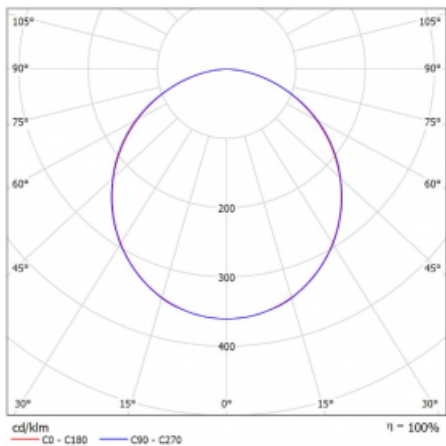

Leuchte

Rofo

250S-KOCK-20GEE/840, W

Typ der Montage	Einbauleuchten
Typ der Ausstrahlung	Direkte
Form der Leuchte	Linear
Farbe der Leuchte	Weiss
Material	Aluminium
Lebensdauer	L90/B50 60 000 Stunden
Garantie	5 years
Beschreibung der Leuchte	Einbauleuchte
Produktbeschreibung	Knauf; Adels Verbinder
Abmessungen	1200 mm × 100 mm × 62 mm
Lichtquelle	LED MODUL

Technische Zeichnung

Art der Optik	Opaler Diffusor
Lichtstrom*	1650 lm
Farbtemperatur	4000 K Kalt weiss
Leuchtwirkungsgrad	141 lm/W
MacAdam	2
Lichtquelle	
Farbwiedergabeindex	80
UGR max. X=4H	21.9
Y=8H, $\rho=70,50,20$	

Kurve

Leistungsaufnahme* 11.7 W

Anschluss der Leuchte ON/OFF

Elektrische Spannung 220-240V

Frequenz 50/60Hz

  IP 40

*±10 %