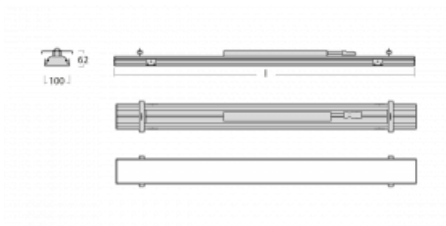

Leuchte

Rofo

250S-KOCK-20GEE/840, W

Typ der Montage	Einbauleuchten
Typ der Ausstrahlung	Direkte
Form der Leuchte	Linear
Farbe der Leuchte	Weiss
Material	Aluminium
Lebensdauer	L90/B50 60 000 Stunden
Garantie	5 years
Beschreibung der Leuchte	Einbauleuchte
Produktbeschreibung	Knauf; Adels Verbinder
Abmessungen	1200 mm × 100 mm × 62 mm
Lichtquelle	LED MODUL

Technische Zeichnung

Art der Optik	Opaler Diffusor
Lichtstrom*	1650 lm
Farbtemperatur	4000 K Kalt weiss
Leuchtwirkungsgrad	141 lm/W
MacAdam	2
Lichtquelle	
Farbwiedergabeindex	80
UGR max. X=4H	21.9
Y=8H, $\rho=70,50,20$	

Kurve

Leistungsaufnahme* 11.7 W

Anschluss der Leuchte ON/OFF

Elektrische Spannung 220-240V

Frequenz 50/60Hz

  IP 40

*±10 %