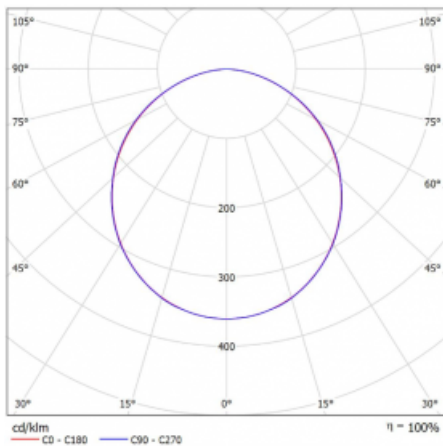

Leuchte

Rofo

250S-KOCK-20GEE/840, W

Technische Zeichnung

Kurve

Typ der Montage	Einbauleuchten
Typ der Ausstrahlung	Direkte
Form der Leuchte	Linear
Farbe der Leuchte	Weiss
Material	Aluminium
Lebensdauer	L90/B50 60 000 Stunden
Garantie	60 Monate
Beschreibung der Leuchte	Einbauleuchte
Produktbeschreibung	Knauf; Adels Verbinder
Abmessungen	1200 mm × 100 mm × 62 mm
Lichtquelle	LED MODUL
Art der Optik	Opaler Diffusor
Lichtstrom	1650 lm ± 10 %
Farbtemperatur	4000 K Kalt weiss
Leuchtwirkungsgrad	141 lm/W
MacAdam	2
Lichtquelle	
Farbwiedergabeindex	80
UGR max. X=4H Y=8H, ρ=70,50,20	21.9
Leistungsaufnahme	11.7 W ± 10 %
Anschluss der Leuchte	EVG nicht dimmbar
Elektrische Spannung	220-240V
Frequenz	50/60Hz