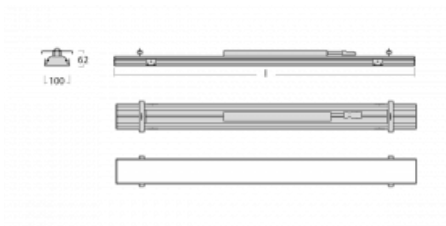

# Rofo

250S-KOCK-20GEE/830, W

Typ der Montage	Einbauleuchten
Typ der Ausstrahlung	Direkte
Form der Leuchte	Linear
Farbe der Leuchte	Weiss
Material	Aluminium
Lebensdauer	L90/B50 60 000 Stunden
Garantie	5 years
Beschreibung der Leuchte	Einbauleuchte
Produktbeschreibung	Knauf; Adels Verbinder
Abmessungen	1200 mm × 100 mm × 62 mm
Lichtquelle	LED MODUL
Art der Optik	Opaler Diffusor
Lichtstrom*	1640 lm
Farbtemperatur	3000 K Warm weiss
Leuchtwirkungsgrad	136 lm/W
MacAdam	2
Lichtquelle	
Farbwiedergabeindex	80
UGR max. X=4H Y=8H, $\rho=70,50,20$	21.9

**Technische Zeichnung**

**Kurve**

Leistungsaufnahme\* 12.1 W

---

Anschluss der Leuchte ON/OFF

---

Elektrische Spannung 220-240V

---