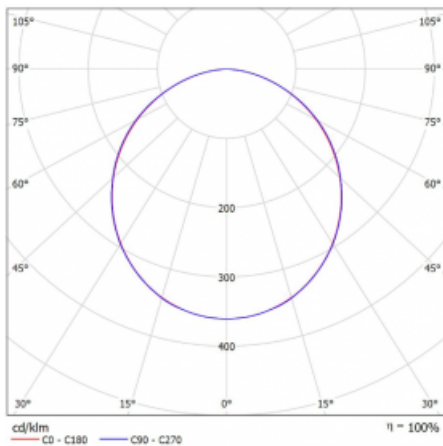

# Rofo

250S-KOCK-20GEE/830, W

Typ der Montage	Einbauleuchten
Typ der Ausstrahlung	Direkte
Form der Leuchte	Linear
Farbe der Leuchte	Weiss
Material	Aluminium
Lebensdauer	L90/B50 60 000 Stunden
Garantie	5 years
Beschreibung der Leuchte	Einbauleuchte
Produktbeschreibung	Knauf; Adels Verbinder
Abmessungen	1200 mm × 100 mm × 62 mm
Lichtquelle	LED MODUL
Art der Optik	Opaler Diffusor
Lichtstrom*	1640 lm
Farbtemperatur	3000 K Warm weiss
Leuchtwirkungsgrad	136 lm/W
MacAdam	2
Lichtquelle	
Farbwiedergabeindex	80
UGR max. X=4H Y=8H, $\rho=70,50,20$	21.9

**Technische Zeichnung**

**Kurve**

Leistungsaufnahme\* 12.1 W

---

Anschluss der Leuchte ON/OFF

---

Elektrische Spannung 220-240V

---