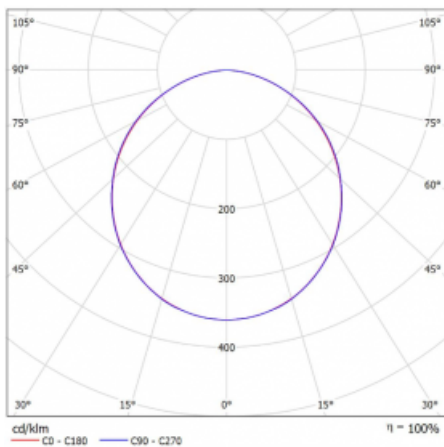

Leuchte

Rofo

250S-KOCK-11GGE/840, W

Typ der Montage	Einbauleuchten
Typ der Ausstrahlung	Direkte
Form der Leuchte	Linear
Farbe der Leuchte	Weiss
Material	Aluminium
Lebensdauer	L90/B50 60 000 Stunden
Garantie	5 years
Beschreibung der Leuchte	Einbauleuchte
Produktbeschreibung	anfänglich/endgültig; Knauf; Adels Verbinder
Abmessungen	600 mm × 100 mm × 62 mm
Lichtquelle	LED MODUL

Kurve

Art der Optik	Opaler Diffusor
Lichtstrom*	1240 lm
Farbtemperatur	4000 K Kalt weiss
Leuchtwirkungsgrad	136 lm/W
MacAdam	2
Lichtquelle	
Farbwiedergabeindex	80
UGR max. X=4H	23.4
Y=8H, ρ=70,50,20	

Leistungsaufnahme* 9.1 W