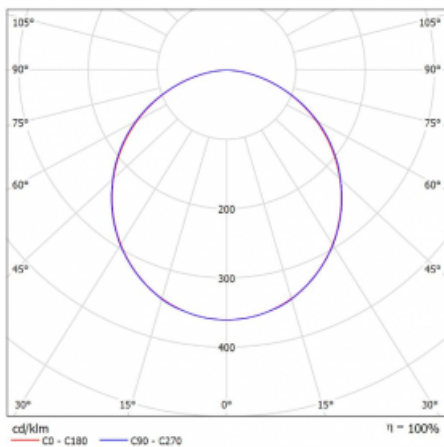

Leuchte

Rofo

250S-KOCK-11GEE/840, W

Kurve

Typ der Montage	Einbauleuchten
Typ der Ausstrahlung	Direkte
Form der Leuchte	Linear
Farbe der Leuchte	Weiss
Material	Aluminium
Lebensdauer	L90/B50 60 000 Stunden
Garantie	60 Monate
Beschreibung der Leuchte	Einbauleuchte
Produktbeschreibung	anfänglich/endgültig; Knauf; Adels Verbinder
Abmessungen	600 mm × 100 mm × 62 mm
Lichtquelle	LED MODUL
Art der Optik	Opaler Diffusor
Lichtstrom	820 lm ± 10 %
Farbtemperatur	4000 K Kalt weiss
Leuchtwirkungsgrad	139 lm/W
MacAdam	2
Lichtquelle	
Farbwiedergabeindex	80
UGR max. X=4H	21.9
Y=8H, ρ=70,50,20	
Leistungsaufnahme	5.9 W ± 10 %
Anschluss der Leuchte	EVG nicht dimmbar
Elektrische Spannung	220-240V
Frequenz	50/60Hz