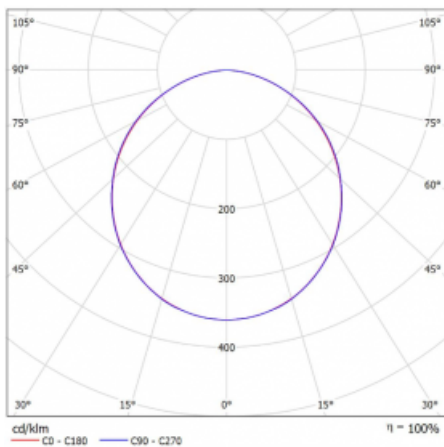

Leuchte

Rofo

250S-KOCK-11GEE/840, W

Typ der Montage	Einbauleuchten
Typ der Ausstrahlung	Direkte
Form der Leuchte	Linear
Farbe der Leuchte	Weiss
Material	Aluminium
Lebensdauer	L90/B50 60 000 Stunden
Garantie	5 years
Beschreibung der Leuchte	Einbauleuchte
Produktbeschreibung	anfänglich/endgültig; Knauf; Adels Verbinder
Abmessungen	600 mm × 100 mm × 62 mm
Lichtquelle	LED MODUL

Kurve

Art der Optik	Opaler Diffusor
Lichtstrom*	820 lm
Farbtemperatur	4000 K Kalt weiss
Leuchtwirkungsgrad	139 lm/W
MacAdam	2
Lichtquelle	
Farbwiedergabeindex	80
UGR max. X=4H	21.9
Y=8H, ρ=70,50,20	

Leistungsaufnahme* 5.9 W