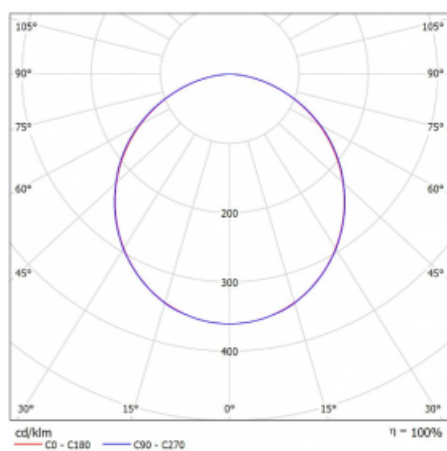

Leuchte

Rofo

250S-KOCK-11GEE/830, W

Kurve

Typ der Montage	Einbauleuchten
Typ der Ausstrahlung	Direkte
Form der Leuchte	Linear
Farbe der Leuchte	Weiss
Material	Aluminium
Lebensdauer	L90/B50 60 000 Stunden
Garantie	60 Monate
Beschreibung der Leuchte	Einbauleuchte
Produktbeschreibung	anfänglich/endgültig; Knauf; Adels Verbinder
Abmessungen	600 mm × 100 mm × 62 mm
Lichtquelle	LED MODUL
Art der Optik	Opaler Diffusor
Lichtstrom	820 lm ± 10 %
Farbtemperatur	3000 K Warm weiss
Leuchtwirkungsgrad	134 lm/W
MacAdam	2
Lichtquelle	
Farbwiedergabeindex	80
UGR max. X=4H	21.9
Y=8H, $\rho=70,50,20$	
Leistungsaufnahme	6.1 W ± 10 %
Anschluss der Leuchte	EVG nicht dimmbar
Elektrische Spannung	220-240V
Frequenz	50/60Hz