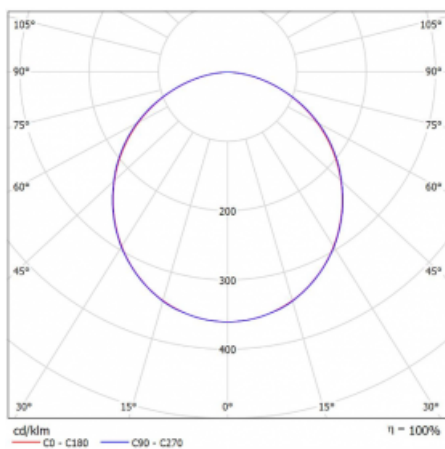

Leuchte

Rofo

250S-KOCK-11GED/840, W

Kurve

Typ der Montage	Einbauleuchten
Typ der Ausstrahlung	Direkte
Form der Leuchte	Linear
Farbe der Leuchte	Weiss
Material	Aluminium
Lebensdauer	L90/B50 60 000 Stunden
Garantie	60 Monate
Beschreibung der Leuchte	Einbauleuchte
Produktbeschreibung	anfänglich/endgültig; Knauf; Adels Verbinder
Abmessungen	600 mm × 100 mm × 62 mm
Lichtquelle	LED MODUL
Art der Optik	Opaler Diffusor
Lichtstrom	820 lm ± 10 %
Farbtemperatur	4000 K Kalt weiss
Leuchtwirkungsgrad	139 lm/W
MacAdam	2
Lichtquelle	
Farbwiedergabeindex	80
UGR max. X=4H	21.9
Y=8H, ρ=70,50,20	
Leistungsaufnahme	5.9 W ± 10 %
Anschluss der Leuchte	DALI dimmbar
Elektrische Spannung	220-240V
Frequenz	50/60Hz