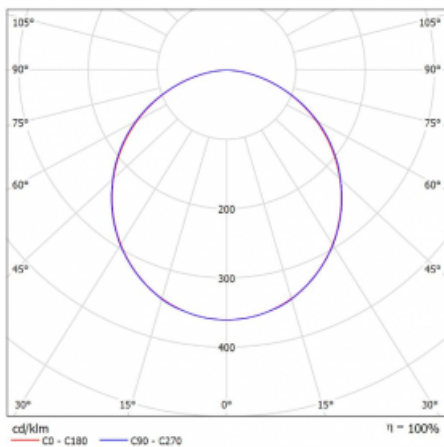

# Rofo

250S-KOCK-11GED/840, W

**Kurve**

Typ der Montage	Einbauleuchten
Typ der Ausstrahlung	Direkte
Form der Leuchte	Linear
Farbe der Leuchte	Weiss
Material	Aluminium
Lebensdauer	L90/B50 60 000 Stunden
Garantie	5 years
Beschreibung der Leuchte	Einbauleuchte
Produktbeschreibung	anfänglich/endgültig; Knauf; Adels Verbinder
Abmessungen	600 mm × 100 mm × 62 mm
Lichtquelle	LED MODUL
Art der Optik	Opaler Diffusor
Lichtstrom*	820 lm
Farbtemperatur	4000 K Kalt weiss
Leuchtwirkungsgrad	139 lm/W
MacAdam	2
Lichtquelle	
Farbwiedergabeindex	80
UGR max. X=4H	21.9
Y=8H, ρ=70,50,20	

Leistungsaufnahme\* 5.9 W

---

Anschluss der Leuchte DALI

---

Elektrische Spannung 220-240V

---

Frequenz 50/60Hz

---