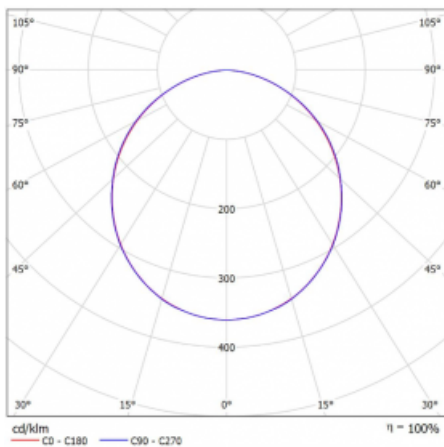

Leuchte

Rofo

250S-KOCK-11GED/830, W

Kurve

Typ der Montage	Einbauleuchten
Typ der Ausstrahlung	Direkte
Form der Leuchte	Linear
Farbe der Leuchte	Weiss
Material	Aluminium
Lebensdauer	L90/B50 60 000 Stunden
Garantie	60 Monate
Beschreibung der Leuchte	Einbauleuchte
Produktbeschreibung	anfänglich/endgültig; Knauf; Adels Verbinder
Abmessungen	600 mm × 100 mm × 62 mm
Lichtquelle	LED MODUL
Art der Optik	Opaler Diffusor
Lichtstrom	820 lm ± 10 %
Farbtemperatur	3000 K Warm weiss
Leuchtwirkungsgrad	134 lm/W
MacAdam	2
Lichtquelle	
Farbwiedergabeindex	80
UGR max. X=4H	21.9
Y=8H, ρ=70,50,20	
Leistungsaufnahme	6.1 W ± 10 %
Anschluss der Leuchte	DALI dimmbar
Elektrische Spannung	220-240V
Frequenz	50/60Hz