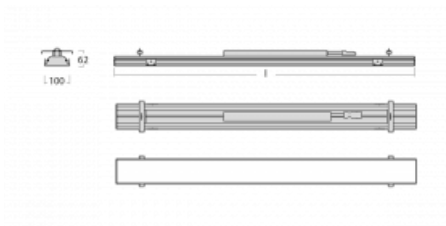

Leuchte

Rofo

250S-KOCK-10GGE/840, W

Typ der Montage	Einbauleuchten
Typ der Ausstrahlung	Direkte
Form der Leuchte	Linear
Farbe der Leuchte	Weiss
Material	Aluminium
Lebensdauer	L90/B50 60 000 Stunden
Garantie	60 Monate
Beschreibung der Leuchte	Einbauleuchte
Produktbeschreibung	Knauf; Adels Verbinder
Abmessungen	600 mm × 100 mm × 62 mm
Lichtquelle	LED MODUL

Technische Zeichnung

Art der Optik	Opaler Diffusor
Lichtstrom	1240 lm ± 10 %
Farbtemperatur	4000 K Kalt weiss
Leuchtwirkungsgrad	136 lm/W
MacAdam	2
Lichtquelle	
Farbwiedergabeindex	80
UGR max. X=4H Y=8H, ρ=70,50,20	23.4

Kurve

Leistungsaufnahme	9.1 W ± 10 %
Anschluss der Leuchte	EVG nicht dimmbar
Elektrische Spannung	220-240V
Frequenz	50/60Hz