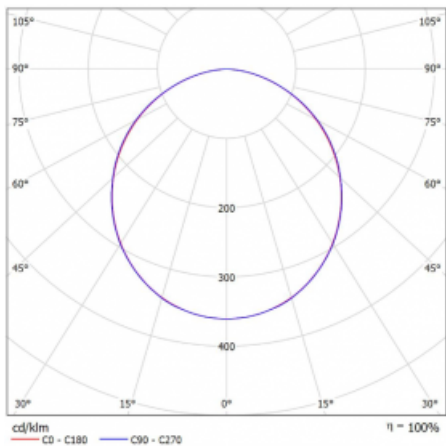

Leuchte

Rofo

250S-KOCK-10GGE/840, W

Typ der Montage	Einbauleuchten
Typ der Ausstrahlung	Direkte
Form der Leuchte	Linear
Farbe der Leuchte	Weiss
Material	Aluminium
Lebensdauer	L90/B50 60 000 Stunden
Garantie	60 Monate
Beschreibung der Leuchte	Einbauleuchte
Produktbeschreibung	Knauf; Adels Verbinder
Abmessungen	600 mm × 100 mm × 62 mm
Lichtquelle	LED MODUL

Technische Zeichnung

Art der Optik	Opaler Diffusor
Lichtstrom	1240 lm ± 10 %
Farbtemperatur	4000 K Kalt weiss
Leuchtwirkungsgrad	136 lm/W
MacAdam	2
Lichtquelle	
Farbwiedergabeindex	80
UGR max. X=4H Y=8H, ρ=70,50,20	23.4

Kurve

Leistungsaufnahme	9.1 W ± 10 %
Anschluss der Leuchte	EVG nicht dimmbar
Elektrische Spannung	220-240V
Frequenz	50/60Hz