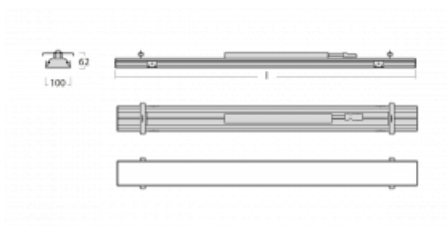

Leuchte

Rofo

250S-KOCK-10GGE/840, W

Typ der Montage	Einbauleuchten
Typ der Ausstrahlung	Direkte
Form der Leuchte	Linear
Farbe der Leuchte	Weiss
Material	Aluminium
Lebensdauer	L90/B50 60 000 Stunden
Garantie	5 years
Beschreibung der Leuchte	Einbauleuchte
Produktbeschreibung	Knauf; Adels Verbinder
Abmessungen	600 mm × 100 mm × 62 mm
Lichtquelle	LED MODUL

Technische Zeichnung

Art der Optik	Opaler Diffusor
Lichtstrom*	1240 lm
Farbtemperatur	4000 K Kalt weiss
Leuchtwirkungsgrad	136 lm/W
MacAdam	2
Lichtquelle	
Farbwiedergabeindex	80
UGR max. X=4H	23.4
Y=8H, $\rho=70,50,20$	

Kurve

Leistungsaufnahme* 9.1 W

Anschluss der Leuchte ON/OFF

Elektrische Spannung 220-240V

Frequenz 50/60Hz

  IP 40

*±10 %