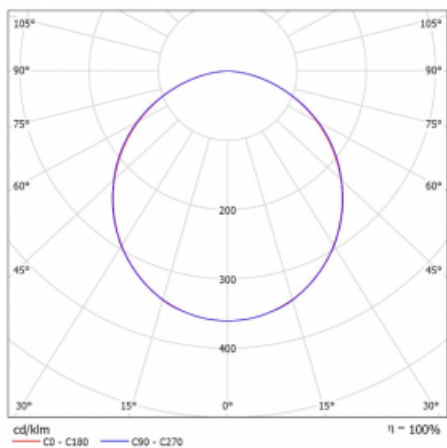

Leuchte

Rofo

250S-KOCK-10GGE/840, W

Typ der Montage	Einbauleuchten
Typ der Ausstrahlung	Direkte
Form der Leuchte	Linear
Farbe der Leuchte	Weiss
Material	Aluminium
Lebensdauer	L90/B50 60 000 Stunden
Garantie	5 years
Beschreibung der Leuchte	Einbauleuchte
Produktbeschreibung	Knauf; Adels Verbinder
Abmessungen	600 mm × 100 mm × 62 mm
Lichtquelle	LED MODUL

Technische Zeichnung

Art der Optik	Opaler Diffusor
Lichtstrom*	1240 lm
Farbtemperatur	4000 K Kalt weiss
Leuchtwirkungsgrad	136 lm/W
MacAdam	2
Lichtquelle	
Farbwiedergabeindex	80
UGR max. X=4H	23.4
Y=8H, $\rho=70,50,20$	

Kurve

Leistungsaufnahme* 9.1 W

Anschluss der Leuchte ON/OFF

Elektrische Spannung 220-240V

Frequenz 50/60Hz

  IP 40

*±10 %