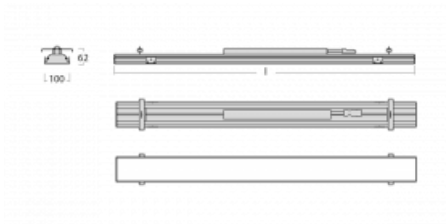

Leuchte

Rofo

250S-KOCK-10GEE/840, W

Typ der Montage	Einbauleuchten
Typ der Ausstrahlung	Direkte
Form der Leuchte	Linear
Farbe der Leuchte	Weiss
Material	Aluminium
Lebensdauer	L90/B50 60 000 Stunden
Garantie	5 years
Beschreibung der Leuchte	Einbauleuchte
Produktbeschreibung	Knauf; Adels Verbinder
Abmessungen	600 mm × 100 mm × 62 mm
Lichtquelle	LED MODUL

Technische Zeichnung

Art der Optik	Opaler Diffusor
Lichtstrom*	820 lm
Farbtemperatur	4000 K Kalt weiss
Leuchtwirkungsgrad	139 lm/W
MacAdam	2
Lichtquelle	
Farbwiedergabeindex	80
UGR max. X=4H	21.9
Y=8H, $\rho=70,50,20$	

Kurve

Leistungsaufnahme* 5.9 W

Anschluss der Leuchte ON/OFF

Elektrische Spannung 220-240V

Frequenz 50/60Hz

  IP 40

*±10 %