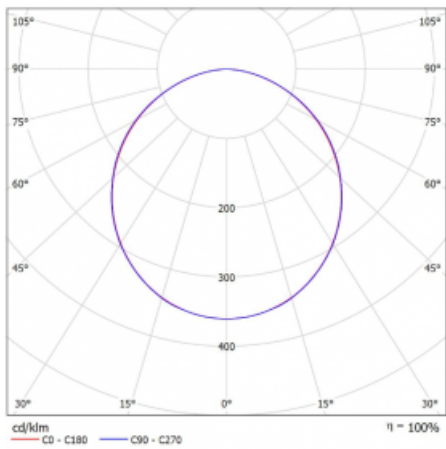

Leuchte

Rofo

250S-KOCK-10GEE/840, W

Typ der Montage	Einbauleuchten
Typ der Ausstrahlung	Direkte
Form der Leuchte	Linear
Farbe der Leuchte	Weiss
Material	Aluminium
Lebensdauer	L90/B50 60 000 Stunden
Garantie	5 years
Beschreibung der Leuchte	Einbauleuchte
Produktbeschreibung	Knauf; Adels Verbinder
Abmessungen	600 mm × 100 mm × 62 mm
Lichtquelle	LED MODUL

Technische Zeichnung

Art der Optik	Opaler Diffusor
Lichtstrom*	820 lm
Farbtemperatur	4000 K Kalt weiss
Leuchtwirkungsgrad	139 lm/W
MacAdam	2
Lichtquelle	
Farbwiedergabeindex	80
UGR max. X=4H	21.9
Y=8H, $\rho=70,50,20$	

Kurve

Leistungsaufnahme* 5.9 W

Anschluss der Leuchte ON/OFF

Elektrische Spannung 220-240V

Frequenz 50/60Hz

  IP 40

*±10 %