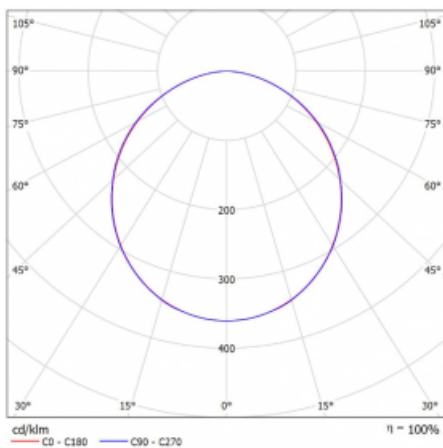

Leuchte

Rofo

250S-KOCK-10GEE/840, W

Technische Zeichnung

Kurve

Typ der Montage	Einbauleuchten
Typ der Ausstrahlung	Direkte
Form der Leuchte	Linear
Farbe der Leuchte	Weiss
Material	Aluminium
Lebensdauer	L90/B50 60 000 Stunden
Garantie	60 Monate
Beschreibung der Leuchte	Einbauleuchte
Produktbeschreibung	Knauf; Adels Verbinder
Abmessungen	600 mm × 100 mm × 62 mm
Lichtquelle	LED MODUL
Art der Optik	Opaler Diffusor
Lichtstrom	820 lm ± 10 %
Farbtemperatur	4000 K Kalt weiss
Leuchtwirkungsgrad	139 lm/W
MacAdam	2
Lichtquelle	
Farbwiedergabeindex	80
UGR max. X=4H Y=8H, ρ=70,50,20	21.9
Leistungsaufnahme	5.9 W ± 10 %
Anschluss der Leuchte	EVG nicht dimmbar
Elektrische Spannung	220-240V
Frequenz	50/60Hz