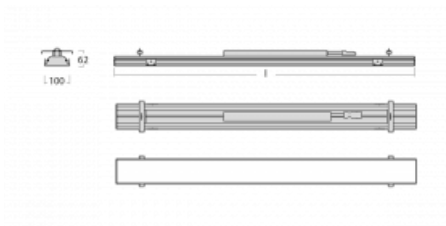

Leuchte

Rofo

250S-KOCK-10GEE/830, W

Typ der Montage	Einbauleuchten
Typ der Ausstrahlung	Direkte
Form der Leuchte	Linear
Farbe der Leuchte	Weiss
Material	Aluminium
Lebensdauer	L90/B50 60 000 Stunden
Garantie	5 years
Beschreibung der Leuchte	Einbauleuchte
Produktbeschreibung	Knauf; Adels Verbinder
Abmessungen	600 mm × 100 mm × 62 mm
Lichtquelle	LED MODUL
Art der Optik	Opaler Diffusor
Lichtstrom*	820 lm
Farbtemperatur	3000 K Warm weiss
Leuchtwirkungsgrad	134 lm/W
MacAdam	2
Lichtquelle	
Farbwiedergabeindex	80
UGR max. X=4H Y=8H, $\rho=70,50,20$	21.9

Technische Zeichnung

Kurve

Leistungsaufnahme*	6.1 W
Anschluss der Leuchte	ON/OFF
Elektrische Spannung	220-240V
Frequenz	50/60Hz

  IP 40

*±10 %