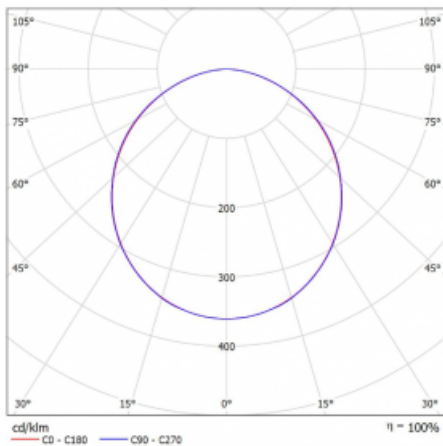

Leuchte

Rofo

250S-KOCK-10GEE/830, W

Typ der Montage	Einbauleuchten
Typ der Ausstrahlung	Direkte
Form der Leuchte	Linear
Farbe der Leuchte	Weiss
Material	Aluminium
Lebensdauer	L90/B50 60 000 Stunden
Garantie	5 years
Beschreibung der Leuchte	Einbauleuchte
Produktbeschreibung	Knauf; Adels Verbinder
Abmessungen	600 mm × 100 mm × 62 mm
Lichtquelle	LED MODUL
Art der Optik	Opaler Diffusor
Lichtstrom*	820 lm
Farbtemperatur	3000 K Warm weiss
Leuchtwirkungsgrad	134 lm/W
MacAdam	2
Lichtquelle	
Farbwiedergabeindex	80
UGR max. X=4H Y=8H, $\rho=70,50,20$	21.9

Technische Zeichnung

Kurve

Leistungsaufnahme*	6.1 W
Anschluss der Leuchte	ON/OFF
Elektrische Spannung	220-240V
Frequenz	50/60Hz

  IP 40

*±10 %