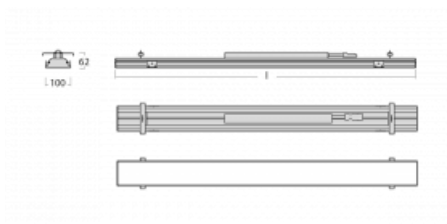

Leuchte

Rofo

250S-KOCK-10GEE/830, W

Technische Zeichnung

Kurve

Typ der Montage	Einbauleuchten
Typ der Ausstrahlung	Direkte
Form der Leuchte	Linear
Farbe der Leuchte	Weiss
Material	Aluminium
Lebensdauer	L90/B50 60 000 Stunden
Garantie	60 Monate
Beschreibung der Leuchte	Einbauleuchte
Produktbeschreibung	Knauf; Adels Verbinder
Abmessungen	600 mm × 100 mm × 62 mm
Lichtquelle	LED MODUL
Art der Optik	Opaler Diffusor
Lichtstrom	820 lm ± 10 %
Farbtemperatur	3000 K Warm weiss
Leuchtwirkungsgrad	134 lm/W
MacAdam	2
Lichtquelle	
Farbwiedergabeindex	80
UGR max. X=4H Y=8H, ρ=70,50,20	21.9
Leistungsaufnahme	6.1 W ± 10 %
Anschluss der Leuchte	EVG nicht dimmbar
Elektrische Spannung	220-240V
Frequenz	50/60Hz

 CE IP 40