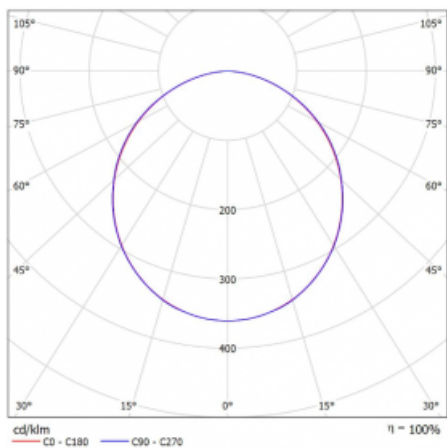

Leuchte

Rofo

250S-KOCK-10GEE/830, W

Technische Zeichnung

Kurve

Typ der Montage	Einbauleuchten
Typ der Ausstrahlung	Direkte
Form der Leuchte	Linear
Farbe der Leuchte	Weiss
Material	Aluminium
Lebensdauer	L90/B50 60 000 Stunden
Garantie	60 Monate
Beschreibung der Leuchte	Einbauleuchte
Produktbeschreibung	Knauf; Adels Verbinder
Abmessungen	600 mm × 100 mm × 62 mm
Lichtquelle	LED MODUL
Art der Optik	Opaler Diffusor
Lichtstrom	820 lm ± 10 %
Farbtemperatur	3000 K Warm weiss
Leuchtwirkungsgrad	134 lm/W
MacAdam	2
Lichtquelle	
Farbwiedergabeindex	80
UGR max. X=4H Y=8H, ρ=70,50,20	21.9
Leistungsaufnahme	6.1 W ± 10 %
Anschluss der Leuchte	EVG nicht dimmbar
Elektrische Spannung	220-240V
Frequenz	50/60Hz