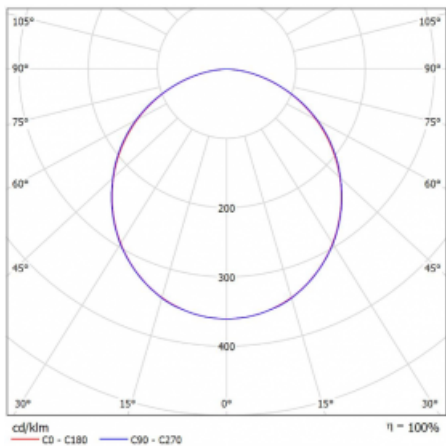

Leuchte

Rofo

250S-KOCK-10GED/840, W

Technische Zeichnung

Kurve

Typ der Montage	Einbauleuchten
Typ der Ausstrahlung	Direkte
Form der Leuchte	Linear
Farbe der Leuchte	Weiss
Material	Aluminium
Lebensdauer	L90/B50 60 000 Stunden
Garantie	5 years
Beschreibung der Leuchte	Einbauleuchte
Produktbeschreibung	Knauf; Adels Verbinder
Abmessungen	600 mm × 100 mm × 62 mm
Lichtquelle	LED MODUL
Art der Optik	Opaler Diffusor
Lichtstrom*	820 lm
Farbtemperatur	4000 K Kalt weiss
Leuchtwirkungsgrad	139 lm/W
MacAdam	2
Lichtquelle	
Farbwiedergabeindex	80
UGR max. X=4H Y=8H, $\rho=70,50,20$	21.9

Leistungsaufnahme* 5.9 W

Anschluss der Leuchte DALI

Elektrische Spannung 220-240V

Frequenz 50/60Hz

  IP 40

*±10 %