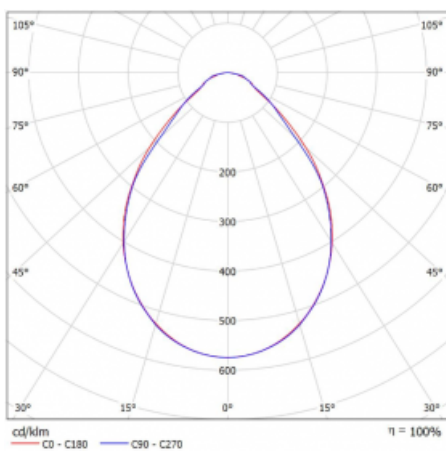

# Rofo

250S-KOCI-40GGE/840, W

**Technische Zeichnung**

**Kurve**

Typ der Montage	Einbauleuchten
Typ der Ausstrahlung	Direkte
Form der Leuchte	Linear
Farbe der Leuchte	Weiss
Material	Aluminium
Lebensdauer	L90/B50 60 000 Stunden
Garantie	60 Monate
Beschreibung der Leuchte	Einbauleuchte
Produktbeschreibung	Knauf; Adels Verbinder
Abmessungen	2400 mm × 100 mm × 62 mm
Lichtquelle	LED MODUL
Art der Optik	Mikroprismatische Optik
Lichtstrom	4910 lm ± 10 %
Farbtemperatur	4000 K Kalt weiss
Leuchtwirkungsgrad	132 lm/W
MacAdam	2
Lichtquelle	
Farbwiedergabeindex	80
UGR max. X=4H Y=8H, ρ=70,50,20	19,1
Leistungsaufnahme	37.1 W ± 10 %
Anschluss der Leuchte	EVG nicht dimmbar
Elektrische Spannung	220-240V
Frequenz	50/60Hz