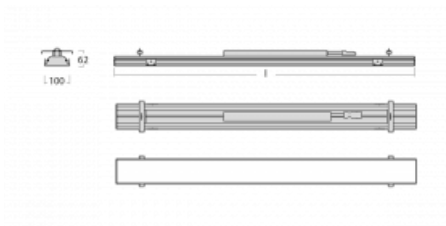

# Rofo

250S-KOCI-40GGE/840, W

Typ der Montage	Einbauleuchten
Typ der Ausstrahlung	Direkte
Form der Leuchte	Linear
Farbe der Leuchte	Weiss
Material	Aluminium
Lebensdauer	L90/B50 60 000 Stunden
Garantie	5 years
Beschreibung der Leuchte	Einbauleuchte
Produktbeschreibung	Knauf; Adels Verbinder
Abmessungen	2400 mm × 100 mm × 62 mm
Lichtquelle	LED MODUL
Art der Optik	Mikroprismatische Optik
Lichtstrom*	4910 lm
Farbtemperatur	4000 K Kalt weiss
Leuchtwirkungsgrad	132 lm/W
MacAdam	2
Lichtquelle	
Farbwiedergabeindex	80
UGR max. X=4H Y=8H, $\rho=70,50,20$	19.1

**Technische Zeichnung**

**Kurve**

Leistungsaufnahme\* 37.1 W

---

Anschluss der Leuchte ON/OFF

---

Elektrische Spannung 220-240V

---