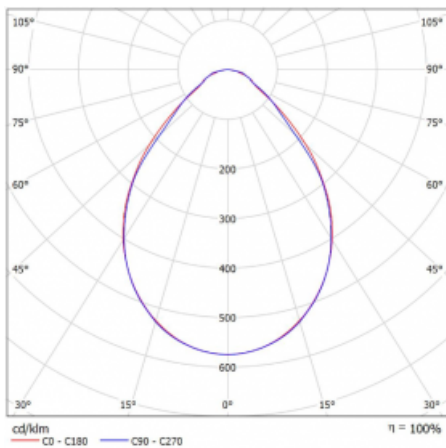

# Rofo

250S-KOCI-40GGE/840, W

Typ der Montage	Einbauleuchten
Typ der Ausstrahlung	Direkte
Form der Leuchte	Linear
Farbe der Leuchte	Weiss
Material	Aluminium
Lebensdauer	L90/B50 60 000 Stunden
Garantie	5 years
Beschreibung der Leuchte	Einbauleuchte
Produktbeschreibung	Knauf; Adels Verbinder
Abmessungen	2400 mm × 100 mm × 62 mm
Lichtquelle	LED MODUL
Art der Optik	Mikroprismatische Optik
Lichtstrom*	4910 lm
Farbtemperatur	4000 K Kalt weiss
Leuchtwirkungsgrad	132 lm/W
MacAdam	2
Lichtquelle	
Farbwiedergabeindex	80
UGR max. X=4H Y=8H, $\rho=70,50,20$	19.1

**Technische Zeichnung**

**Kurve**

Leistungsaufnahme\* 37.1 W

---

Anschluss der Leuchte ON/OFF

---

Elektrische Spannung 220-240V

---