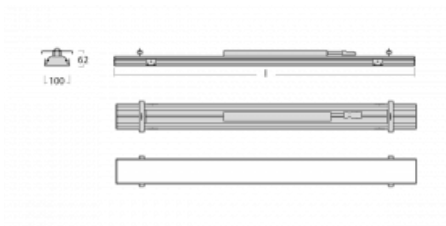

# Rofo

250S-KOCI-40GGD/840, W

Typ der Montage	Einbauleuchten
Typ der Ausstrahlung	Direkte
Form der Leuchte	Linear
Farbe der Leuchte	Weiss
Material	Aluminium
Lebensdauer	L90/B50 60 000 Stunden
Garantie	5 years
Beschreibung der Leuchte	Einbauleuchte
Produktbeschreibung	Knauf; Adels Verbinder
Abmessungen	2400 mm × 100 mm × 62 mm
Lichtquelle	LED MODUL
Art der Optik	Mikroprismatische Optik
Lichtstrom*	4910 lm
Farbtemperatur	4000 K Kalt weiss
Leuchtwirkungsgrad	132 lm/W
MacAdam	2
Lichtquelle	
Farbwiedergabeindex	80
UGR max. X=4H	19.1
Y=8H, $\rho=70,50,20$	

**Technische Zeichnung**

**Kurve**

Leistungsaufnahme\* 37.1 W

---

Anschluss der Leuchte DALI

---

Elektrische Spannung 220-240V

---