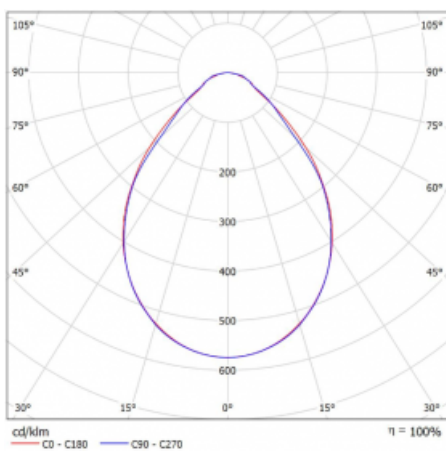

# Rofo

250S-KOCI-40GGD/840, W

Typ der Montage	Einbauleuchten
Typ der Ausstrahlung	Direkte
Form der Leuchte	Linear
Farbe der Leuchte	Weiss
Material	Aluminium
Lebensdauer	L90/B50 60 000 Stunden
Garantie	5 years
Beschreibung der Leuchte	Einbauleuchte
Produktbeschreibung	Knauf; Adels Verbinder
Abmessungen	2400 mm × 100 mm × 62 mm
Lichtquelle	LED MODUL
Art der Optik	Mikroprismatische Optik
Lichtstrom*	4910 lm
Farbtemperatur	4000 K Kalt weiss
Leuchtwirkungsgrad	132 lm/W
MacAdam	2
Lichtquelle	
Farbwiedergabeindex	80
UGR max. X=4H	19.1
Y=8H, $\rho=70,50,20$	

**Technische Zeichnung**

**Kurve**

Leistungsaufnahme\* 37.1 W

---

Anschluss der Leuchte DALI

---

Elektrische Spannung 220-240V

---