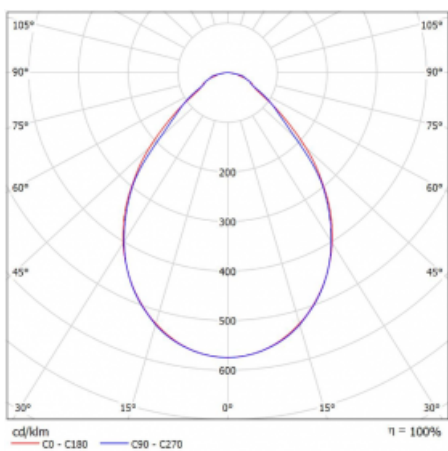

# Rofo

250S-KOCI-40GEE/840, W

**Technische Zeichnung**

**Kurve**

Typ der Montage	Einbauleuchten
Typ der Ausstrahlung	Direkte
Form der Leuchte	Linear
Farbe der Leuchte	Weiss
Material	Aluminium
Lebensdauer	L90/B50 60 000 Stunden
Garantie	60 Monate
Beschreibung der Leuchte	Einbauleuchte
Produktbeschreibung	Knauf; Adels Verbinder
Abmessungen	2400 mm × 100 mm × 62 mm
Lichtquelle	LED MODUL
Art der Optik	Mikroprismatische Optik
Lichtstrom	3310 lm ± 10 %
Farbtemperatur	4000 K Kalt weiss
Leuchtwirkungsgrad	136 lm/W
MacAdam	2
Lichtquelle	
Farbwiedergabeindex	80
UGR max. X=4H Y=8H, $\rho=70,50,20$	17.8
Leistungsaufnahme	24.3 W ± 10 %
Anschluss der Leuchte	EVG nicht dimmbar
Elektrische Spannung	220-240V
Frequenz	50/60Hz