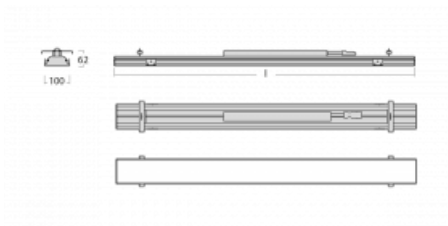

# Rofo

250S-KOCI-40GEE/840, W

**Technische Zeichnung**

**Kurve**

Typ der Montage	Einbauleuchten
Typ der Ausstrahlung	Direkte
Form der Leuchte	Linear
Farbe der Leuchte	Weiss
Material	Aluminium
Lebensdauer	L90/B50 60 000 Stunden
Garantie	60 Monate
Beschreibung der Leuchte	Einbauleuchte
Produktbeschreibung	Knauf; Adels Verbinder
Abmessungen	2400 mm × 100 mm × 62 mm
Lichtquelle	LED MODUL
Art der Optik	Mikroprismatische Optik
Lichtstrom	3310 lm ± 10 %
Farbtemperatur	4000 K Kalt weiss
Leuchtwirkungsgrad	136 lm/W
MacAdam	2
Lichtquelle	
Farbwiedergabeindex	80
UGR max. X=4H Y=8H, $\rho=70,50,20$	17.8
Leistungsaufnahme	24.3 W ± 10 %
Anschluss der Leuchte	EVG nicht dimmbar
Elektrische Spannung	220-240V
Frequenz	50/60Hz