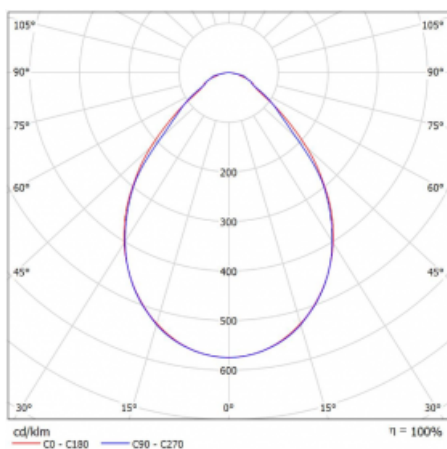

Leuchte

Rofo

250S-KOCI-40GEE/830, W

Typ der Montage	Einbauleuchten
Typ der Ausstrahlung	Direkte
Form der Leuchte	Linear
Farbe der Leuchte	Weiss
Material	Aluminium
Lebensdauer	L90/B50 60 000 Stunden
Garantie	60 Monate
Beschreibung der Leuchte	Einbauleuchte
Produktbeschreibung	Knauf; Adels Verbinder
Abmessungen	2400 mm × 100 mm × 62 mm
Lichtquelle	LED MODUL

Technische Zeichnung

Kurve

Art der Optik	Mikroprismatische Optik
Lichtstrom	3280 lm ± 10 %
Farbtemperatur	3000 K Warm weiss
Leuchtwirkungsgrad	131 lm/W
MacAdam	2
Lichtquelle	
Farbwiedergabeindex	80
UGR max. X=4H Y=8H, ρ=70,50,20	17.7

Leistungsaufnahme	25.1 W ± 10 %
Anschluss der Leuchte	EVG nicht dimmbar
Elektrische Spannung	220-240V
Frequenz	50/60Hz