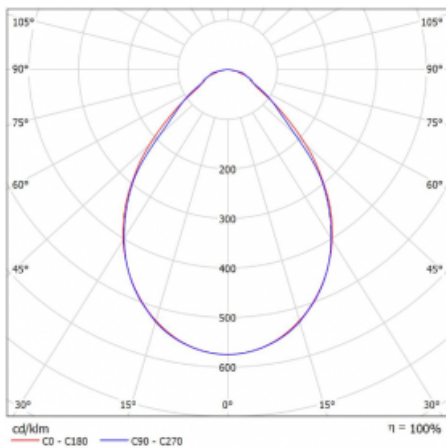

Leuchte

Rofo

250S-KOCI-40GEE/830, W

Typ der Montage	Einbauleuchten
Typ der Ausstrahlung	Direkte
Form der Leuchte	Linear
Farbe der Leuchte	Weiss
Material	Aluminium
Lebensdauer	L90/B50 60 000 Stunden
Garantie	5 years
Beschreibung der Leuchte	Einbauleuchte
Produktbeschreibung	Knauf; Adels Verbinder
Abmessungen	2400 mm × 100 mm × 62 mm
Lichtquelle	LED MODUL

Technische Zeichnung

Art der Optik	Mikroprismatische Optik
Lichtstrom*	3280 lm
Farbtemperatur	3000 K Warm weiss
Leuchtwirkungsgrad	131 lm/W
MacAdam	2
Lichtquelle	
Farbwiedergabeindex	80
UGR max. X=4H Y=8H, $\rho=70,50,20$	17.7

Kurve