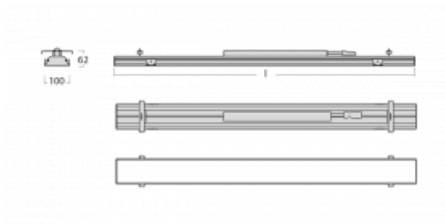

Technische Zeichnung