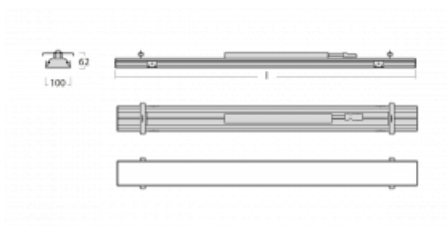

Leuchte

Rofo

250S-KOCI-40GEE/830, W

Typ der Montage	Einbauleuchten
Typ der Ausstrahlung	Direkte
Form der Leuchte	Linear
Farbe der Leuchte	Weiss
Material	Aluminium
Lebensdauer	L90/B50 60 000 Stunden
Garantie	60 Monate
Beschreibung der Leuchte	Einbauleuchte
Produktbeschreibung	Knauf; Adels Verbinder
Abmessungen	2400 mm × 100 mm × 62 mm
Lichtquelle	LED MODUL

Technische Zeichnung

Kurve

Art der Optik	Mikroprismatische Optik
Lichtstrom	3280 lm ± 10 %
Farbtemperatur	3000 K Warm weiss
Leuchtwirkungsgrad	131 lm/W
MacAdam	2
Lichtquelle	
Farbwiedergabeindex	80
UGR max. X=4H Y=8H, ρ=70,50,20	17.7

Leistungsaufnahme	25.1 W ± 10 %
Anschluss der Leuchte	EVG nicht dimmbar
Elektrische Spannung	220-240V
Frequenz	50/60Hz