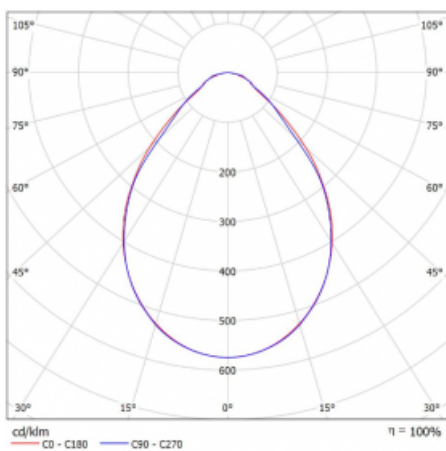

Leuchte

Rofo

250S-KOCI-40GED/840, W

Technische Zeichnung

Kurve

Typ der Montage	Einbauleuchten
Typ der Ausstrahlung	Direkte
Form der Leuchte	Linear
Farbe der Leuchte	Weiss
Material	Aluminium
Lebensdauer	L90/B50 60 000 Stunden
Garantie	5 years
Beschreibung der Leuchte	Einbauleuchte
Produktbeschreibung	Knauf; Adels Verbinder
Abmessungen	2400 mm × 100 mm × 62 mm
Lichtquelle	LED MODUL
Art der Optik	Mikroprismatische Optik
Lichtstrom*	3310 lm
Farbtemperatur	4000 K Kalt weiss
Leuchtwirkungsgrad	136 lm/W
MacAdam	2
Lichtquelle	
Farbwiedergabeindex	80
UGR max. X=4H	17.8
Y=8H, $\varrho=70,50,20$	

Leistungsaufnahme* 24.3 W

Anschluss der Leuchte DALI

Elektrische Spannung 220-240V

Frequenz 50/60Hz

  IP 40

*±10 %