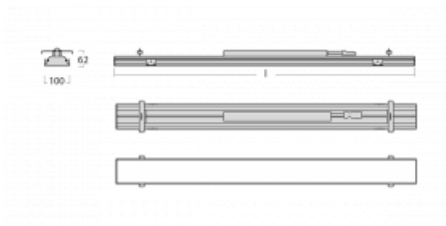

Leuchte

Rofo

250S-KOCI-40GED/840, W

Technische Zeichnung

Kurve

Typ der Montage	Einbauleuchten
Typ der Ausstrahlung	Direkte
Form der Leuchte	Linear
Farbe der Leuchte	Weiss
Material	Aluminium
Lebensdauer	L90/B50 60 000 Stunden
Garantie	5 years
Beschreibung der Leuchte	Einbauleuchte
Produktbeschreibung	Knauf; Adels Verbinder
Abmessungen	2400 mm × 100 mm × 62 mm
Lichtquelle	LED MODUL
Art der Optik	Mikroprismatische Optik
Lichtstrom*	3310 lm
Farbtemperatur	4000 K Kalt weiss
Leuchtwirkungsgrad	136 lm/W
MacAdam	2
Lichtquelle	
Farbwiedergabeindex	80
UGR max. X=4H	17.8
Y=8H, $\varrho=70,50,20$	

Leistungsaufnahme* 24.3 W

Anschluss der Leuchte DALI

Elektrische Spannung 220-240V

Frequenz 50/60Hz

  IP 40

*±10 %