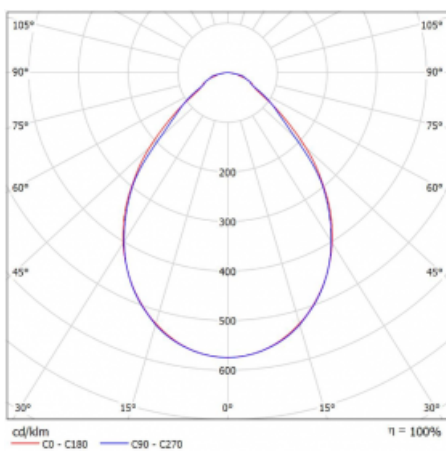

Leuchte

Rofo

250S-KOCI-40GED/830, W

Typ der Montage	Einbauleuchten
Typ der Ausstrahlung	Direkte
Form der Leuchte	Linear
Farbe der Leuchte	Weiss
Material	Aluminium
Lebensdauer	L90/B50 60 000 Stunden
Garantie	60 Monate
Beschreibung der Leuchte	Einbauleuchte
Produktbeschreibung	Knauf; Adels Verbinder
Abmessungen	2400 mm × 100 mm × 62 mm
Lichtquelle	LED MODUL

Technische Zeichnung

Art der Optik	Mikroprismatische Optik
Lichtstrom	3280 lm ± 10 %
Farbtemperatur	3000 K Warm weiss
Leuchtwirkungsgrad	131 lm/W
MacAdam	2
Lichtquelle	
Farbwiedergabeindex	80
UGR max. X=4H Y=8H, ρ=70,50,20	17.7

Kurve

Leistungsaufnahme	25.1 W ± 10 %
Anschluss der Leuchte	DALI dimmbar
Elektrische Spannung	220-240V
Frequenz	50/60Hz