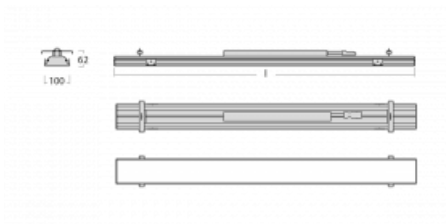

Leuchte

Rofo

250S-KOCI-40GED/830, W

Typ der Montage	Einbauleuchten
Typ der Ausstrahlung	Direkte
Form der Leuchte	Linear
Farbe der Leuchte	Weiss
Material	Aluminium
Lebensdauer	L90/B50 60 000 Stunden
Garantie	60 Monate
Beschreibung der Leuchte	Einbauleuchte
Produktbeschreibung	Knauf; Adels Verbinder
Abmessungen	2400 mm × 100 mm × 62 mm
Lichtquelle	LED MODUL

Technische Zeichnung

Art der Optik	Mikroprismatische Optik
Lichtstrom	3280 lm ± 10 %
Farbtemperatur	3000 K Warm weiss
Leuchtwirkungsgrad	131 lm/W
MacAdam	2
Lichtquelle	
Farbwiedergabeindex	80
UGR max. X=4H Y=8H, ρ=70,50,20	17.7

Kurve

Leistungsaufnahme	25.1 W ± 10 %
Anschluss der Leuchte	DALI dimmbar
Elektrische Spannung	220-240V
Frequenz	50/60Hz