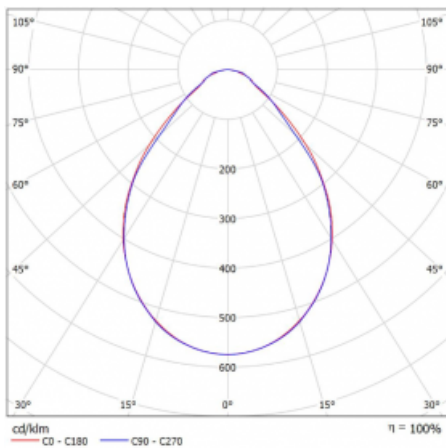

Leuchte

Rofo

250S-KOCI-30GGE/840, W

Technische Zeichnung

Kurve

Typ der Montage	Einbauleuchten
Typ der Ausstrahlung	Direkte
Form der Leuchte	Linear
Farbe der Leuchte	Weiss
Material	Aluminium
Lebensdauer	L90/B50 60 000 Stunden
Garantie	5 years
Beschreibung der Leuchte	Einbauleuchte
Produktbeschreibung	Knauf; Adels Verbinder
Abmessungen	1800 mm × 100 mm × 62 mm
Lichtquelle	LED MODUL
Art der Optik	Mikroprismatische Optik
Lichtstrom*	3680 lm
Farbtemperatur	4000 K Kalt weiss
Leuchtwirkungsgrad	132 lm/W
MacAdam	2
Lichtquelle	
Farbwiedergabeindex	80
UGR max. X=4H	19,1
Y=8H, $\rho=70,50,20$	

Leistungsaufnahme* 27.8 W

Anschluss der Leuchte ON/OFF

Elektrische Spannung 220-240V

Frequenz 50/60Hz

  IP 40

*±10 %