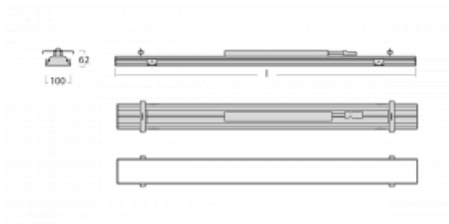

Leuchte

Rofo

250S-KOCI-30GGE/830, W

Technische Zeichnung

Kurve

Typ der Montage	Einbauleuchten
Typ der Ausstrahlung	Direkte
Form der Leuchte	Linear
Farbe der Leuchte	Weiss
Material	Aluminium
Lebensdauer	L90/B50 60 000 Stunden
Garantie	60 Monate
Beschreibung der Leuchte	Einbauleuchte
Produktbeschreibung	Knauf; Adels Verbinder
Abmessungen	1800 mm × 100 mm × 62 mm
Lichtquelle	LED MODUL
Art der Optik	Mikroprismatische Optik
Lichtstrom	3680 lm ± 10 %
Farbtemperatur	3000 K Warm weiss
Leuchtwirkungsgrad	126 lm/W
MacAdam	2
Lichtquelle	
Farbwiedergabeindex	80
UGR max. X=4H Y=8H, $\rho=70,50,20$	19,1
Leistungsaufnahme	29.1 W ± 10 %
Anschluss der Leuchte	EVG nicht dimmbar
Elektrische Spannung	220-240V
Frequenz	50/60Hz