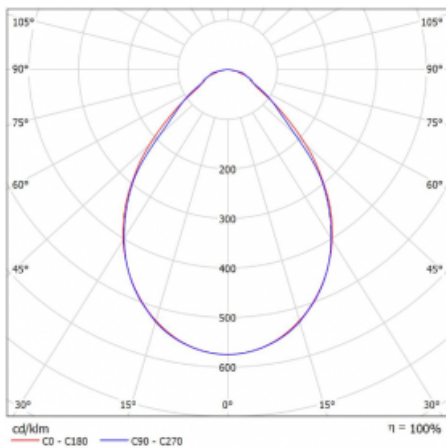

Leuchte

Rofo

250S-KOCI-30GGE/830, W

Typ der Montage	Einbauleuchten
Typ der Ausstrahlung	Direkte
Form der Leuchte	Linear
Farbe der Leuchte	Weiss
Material	Aluminium
Lebensdauer	L90/B50 60 000 Stunden
Garantie	5 years
Beschreibung der Leuchte	Einbauleuchte
Produktbeschreibung	Knauf; Adels Verbinder
Abmessungen	1800 mm × 100 mm × 62 mm
Lichtquelle	LED MODUL

Technische Zeichnung

Art der Optik	Mikroprismatische Optik
Lichtstrom*	3680 lm
Farbtemperatur	3000 K Warm weiss
Leuchtwirkungsgrad	126 lm/W
MacAdam	2
Lichtquelle	
Farbwiedergabeindex	80
UGR max. X=4H	19.1
Y=8H, $\rho=70,50,20$	

Kurve

Leistungsaufnahme* 29.1 W

Anschluss der Leuchte ON/OFF

Elektrische Spannung 220-240V

Frequenz 50/60Hz

  IP 40

*±10 %