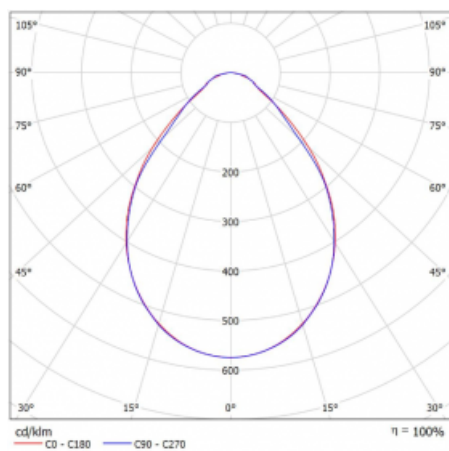

Leuchte

Rofo

250S-KOCI-30GGE/830, W

Technische Zeichnung

Kurve

Typ der Montage	Einbauleuchten
Typ der Ausstrahlung	Direkte
Form der Leuchte	Linear
Farbe der Leuchte	Weiss
Material	Aluminium
Lebensdauer	L90/B50 60 000 Stunden
Garantie	60 Monate
Beschreibung der Leuchte	Einbauleuchte
Produktbeschreibung	Knauf; Adels Verbinder
Abmessungen	1800 mm × 100 mm × 62 mm
Lichtquelle	LED MODUL
Art der Optik	Mikroprismatische Optik
Lichtstrom	3680 lm ± 10 %
Farbtemperatur	3000 K Warm weiss
Leuchtwirkungsgrad	126 lm/W
MacAdam	2
Lichtquelle	
Farbwiedergabeindex	80
UGR max. X=4H Y=8H, $\rho=70,50,20$	19,1
Leistungsaufnahme	29.1 W ± 10 %
Anschluss der Leuchte	EVG nicht dimmbar
Elektrische Spannung	220-240V
Frequenz	50/60Hz