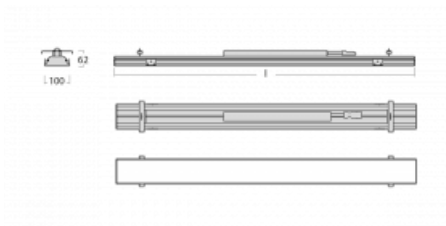

Leuchte

Rofo

250S-KOCI-30GGE/830, W

Typ der Montage	Einbauleuchten
Typ der Ausstrahlung	Direkte
Form der Leuchte	Linear
Farbe der Leuchte	Weiss
Material	Aluminium
Lebensdauer	L90/B50 60 000 Stunden
Garantie	5 years
Beschreibung der Leuchte	Einbauleuchte
Produktbeschreibung	Knauf; Adels Verbinder
Abmessungen	1800 mm × 100 mm × 62 mm
Lichtquelle	LED MODUL

Technische Zeichnung

Art der Optik	Mikroprismatische Optik
Lichtstrom*	3680 lm
Farbtemperatur	3000 K Warm weiss
Leuchtwirkungsgrad	126 lm/W
MacAdam	2
Lichtquelle	
Farbwiedergabeindex	80
UGR max. X=4H	19.1
Y=8H, $\rho=70,50,20$	

Kurve

Leistungsaufnahme* 29.1 W

Anschluss der Leuchte ON/OFF

Elektrische Spannung 220-240V

Frequenz 50/60Hz

  IP 40

*±10 %