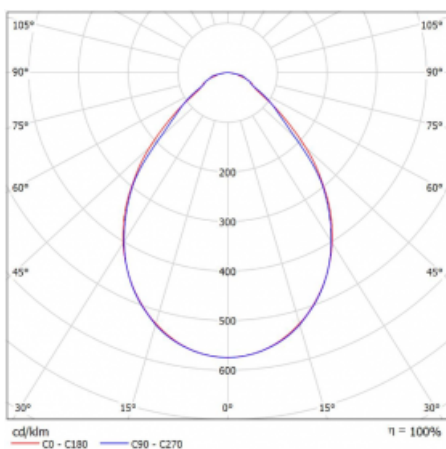

Leuchte

Rofo

250S-KOCI-30GEE/840, W

Typ der Montage	Einbauleuchten
Typ der Ausstrahlung	Direkte
Form der Leuchte	Linear
Farbe der Leuchte	Weiss
Material	Aluminium
Lebensdauer	L90/B50 60 000 Stunden
Garantie	5 years
Beschreibung der Leuchte	Einbauleuchte
Produktbeschreibung	Knauf; Adels Verbinder
Abmessungen	1800 mm × 100 mm × 62 mm
Lichtquelle	LED MODUL

Technische Zeichnung

Art der Optik	Mikroprismatische Optik
Lichtstrom*	2490 lm
Farbtemperatur	4000 K Kalt weiss
Leuchtwirkungsgrad	137 lm/W
MacAdam	2
Lichtquelle	
Farbwiedergabeindex	80
UGR max. X=4H	17.8
Y=8H, $\rho=70,50,20$	

Kurve

Leistungsaufnahme* 18.2 W

Anschluss der Leuchte ON/OFF

Elektrische Spannung 220-240V

Frequenz 50/60Hz

  IP 40

*±10 %