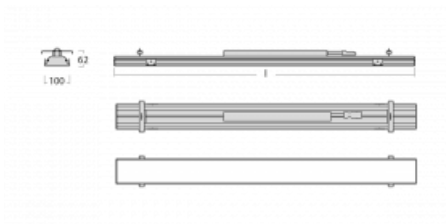

Leuchte

Rofo

250S-KOCI-30GEE/840, W

Typ der Montage	Einbauleuchten
Typ der Ausstrahlung	Direkte
Form der Leuchte	Linear
Farbe der Leuchte	Weiss
Material	Aluminium
Lebensdauer	L90/B50 60 000 Stunden
Garantie	5 years
Beschreibung der Leuchte	Einbauleuchte
Produktbeschreibung	Knauf; Adels Verbinder
Abmessungen	1800 mm × 100 mm × 62 mm
Lichtquelle	LED MODUL

Technische Zeichnung

Art der Optik	Mikroprismatische Optik
Lichtstrom*	2490 lm
Farbtemperatur	4000 K Kalt weiss
Leuchtwirkungsgrad	137 lm/W
MacAdam	2
Lichtquelle	
Farbwiedergabeindex	80
UGR max. X=4H	17.8
Y=8H, $\rho=70,50,20$	

Kurve

Leistungsaufnahme* 18.2 W

Anschluss der Leuchte ON/OFF

Elektrische Spannung 220-240V

Frequenz 50/60Hz

  IP 40

*±10 %