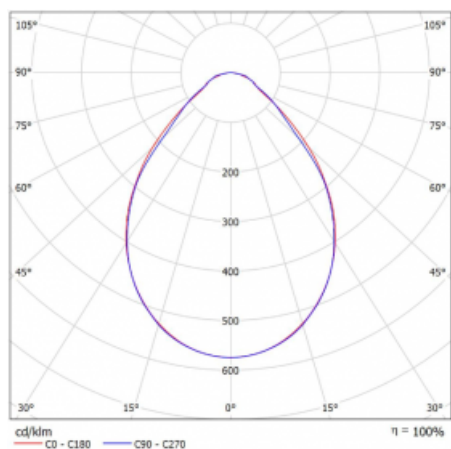

## Technische Zeichnung

## Kurve

Typ der Montage	Einbauleuchten
Typ der Ausstrahlung	Direkte
Form der Leuchte	Linear
Farbe der Leuchte	Weiss
Material	Aluminium
Lebensdauer	L90/B50 60 000 Stunden
Garantie	60 Monate
Beschreibung der Leuchte	Einbauleuchte
Produktbeschreibung	Knauf; Adels Verbinder
Abmessungen	1800 mm × 100 mm × 62 mm
Lichtquelle	LED MODUL
Art der Optik	Mikroprismatische Optik
Lichtstrom	2460 lm ± 10 %
Farbtemperatur	3000 K Warm weiss
Leuchtwirkungsgrad	132 lm/W
MacAdam	2
Lichtquelle	
Farbwiedergabeindex	80
UGR max. X=4H Y=8H, $\rho=70,50,20$	17.7
Leistungsaufnahme	18.7 W ± 10 %
Anschluss der Leuchte	EVG nicht dimmbar
Elektrische Spannung	220-240V
Frequenz	50/60Hz