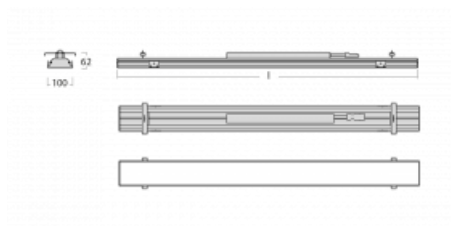

## Leuchte

## Technische Zeichnung

## Kurve

Typ der Montage	Einbauleuchten
Typ der Ausstrahlung	Direkte
Form der Leuchte	Linear
Farbe der Leuchte	Weiss
Material	Aluminium
Lebensdauer	L90/B50 60 000 Stunden
Garantie	60 Monate
Beschreibung der Leuchte	Einbauleuchte
Produktbeschreibung	Knauf; Adels Verbinder
Abmessungen	1800 mm × 100 mm × 62 mm
Lichtquelle	LED MODUL
Art der Optik	Mikroprismatische Optik
Lichtstrom	2460 lm ± 10 %
Farbtemperatur	3000 K Warm weiss
Leuchtwirkungsgrad	132 lm/W
MacAdam	2
Lichtquelle	
Farbwiedergabeindex	80
UGR max. X=4H Y=8H, $\rho=70,50,20$	17.7
Leistungsaufnahme	18.7 W ± 10 %
Anschluss der Leuchte	EVG nicht dimmbar
Elektrische Spannung	220-240V
Frequenz	50/60Hz