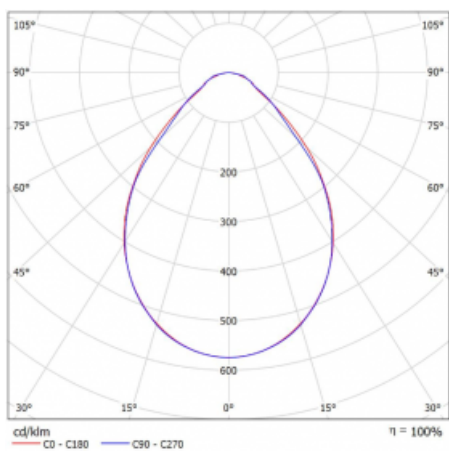

# Rofo

250S-KOCI-30GED/840, W

Typ der Montage	Einbauleuchten
Typ der Ausstrahlung	Direkte
Form der Leuchte	Linear
Farbe der Leuchte	Weiss
Material	Aluminium
Lebensdauer	L90/B50 60 000 Stunden
Garantie	60 Monate
Beschreibung der Leuchte	Einbauleuchte
Produktbeschreibung	Knauf; Adels Verbinder
Abmessungen	1800 mm × 100 mm × 62 mm
Lichtquelle	LED MODUL

**Technische Zeichnung**

Art der Optik	Mikroprismatische Optik
Lichtstrom	2490 lm ± 10 %
Farbtemperatur	4000 K Kalt weiss
Leuchtwirkungsgrad	137 lm/W
MacAdam	2
Lichtquelle	
Farbwiedergabeindex	80
UGR max. X=4H Y=8H, ρ=70,50,20	17.8

**Kurve**

Leistungsaufnahme	18.2 W ± 10 %
Anschluss der Leuchte	DALI dimmbar
Elektrische Spannung	220-240V
Frequenz	50/60Hz