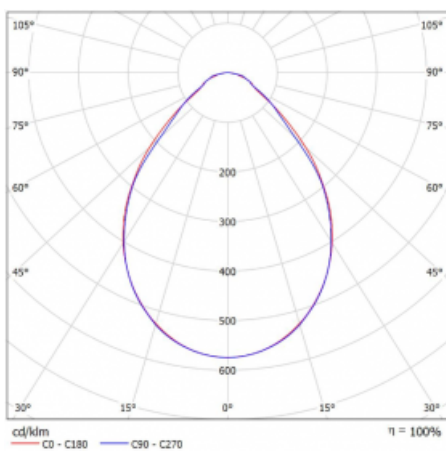

Leuchte

Rofo

250S-KOCI-30GED/840, W

Technische Zeichnung

Kurve

Typ der Montage	Einbauleuchten
Typ der Ausstrahlung	Direkte
Form der Leuchte	Linear
Farbe der Leuchte	Weiss
Material	Aluminium
Lebensdauer	L90/B50 60 000 Stunden
Garantie	5 years
Beschreibung der Leuchte	Einbauleuchte
Produktbeschreibung	Knauf; Adels Verbinder
Abmessungen	1800 mm × 100 mm × 62 mm
Lichtquelle	LED MODUL
Art der Optik	Mikroprismatische Optik
Lichtstrom*	2490 lm
Farbtemperatur	4000 K Kalt weiss
Leuchtwirkungsgrad	137 lm/W
MacAdam	2
Lichtquelle	
Farbwiedergabeindex	80
UGR max. X=4H	17.8
Y=8H, ρ=70,50,20	

Leistungsaufnahme* 18.2 W

Anschluss der Leuchte DALI

Elektrische Spannung 220-240V

Frequenz 50/60Hz

  IP 40

*±10 %