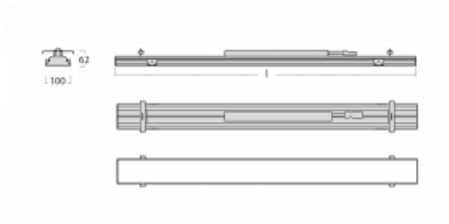

Technische Zeichnung

Art der Optik	Mikroprismatische Optik
Lichtstrom	2490 lm ± 10 %
Farbtemperatur	4000 K Kalt weiss
Leuchtwirkungsgrad	137 lm/W
MacAdam	2
Lichtquelle	
Farbwiedergabeindex	80
UGR max. X=4H Y=8H, ρ=70,50,20	17.8