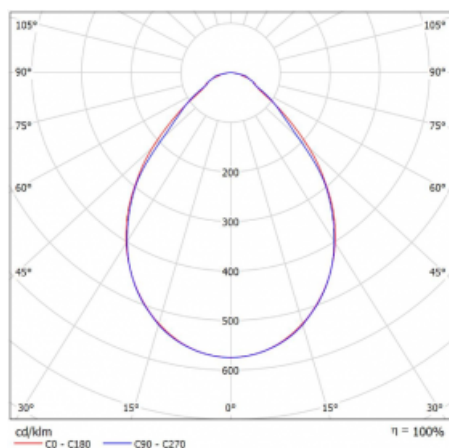

## Leuchte

## Kurve

Typ der Montage	Einbauleuchten
Typ der Ausstrahlung	Direkte
Form der Leuchte	Linear
Farbe der Leuchte	Weiss
Material	Aluminium
Lebensdauer	L90/B50 60 000 Stunden
Garantie	60 Monate
Beschreibung der Leuchte	Einbauleuchte
Produktbeschreibung	anfänglich/endgültig; Knauf; Adels Verbinder
Abmessungen	1200 mm × 100 mm × 62 mm
Lichtquelle	LED MODUL
Art der Optik	Mikroprismatische Optik
Lichtstrom	2450 lm ± 10 %
Farbtemperatur	4000 K Kalt weiss
Leuchtwirkungsgrad	132 lm/W
MacAdam	2
Lichtquelle	
Farbwiedergabeindex	80
UGR max. X=4H	19,1
Y=8H, ρ=70,50,20	
Leistungsaufnahme	18.5 W ± 10 %
Anschluss der Leuchte	EVG nicht dimmbar
Elektrische Spannung	220-240V
Frequenz	50/60Hz