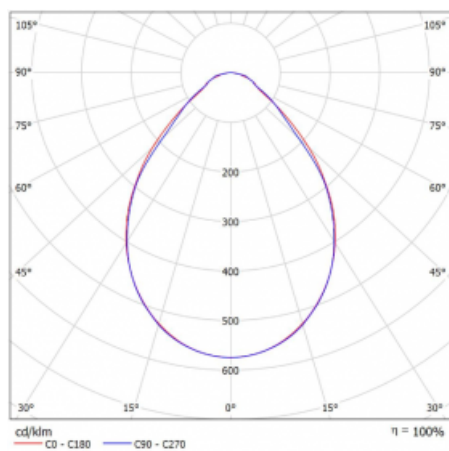

# Rofo

250S-KOCI-21GGE/830, W

Typ der Montage	Einbauleuchten
Typ der Ausstrahlung	Direkte
Form der Leuchte	Linear
Farbe der Leuchte	Weiss
Material	Aluminium
Lebensdauer	L90/B50 60 000 Stunden
Garantie	5 years
Beschreibung der Leuchte	Einbauleuchte
Produktbeschreibung	anfänglich/endgültig; Knauf; Adels Verbinder
Abmessungen	1200 mm × 100 mm × 62 mm
Lichtquelle	LED MODUL

**Kurve**

Art der Optik	Mikroprismatische Optik
Lichtstrom*	2450 lm
Farbtemperatur	3000 K Warm weiss
Leuchtwirkungsgrad	127 lm/W
MacAdam	2
Lichtquelle	
Farbwiedergabeindex	80
UGR max. X=4H	19,1
Y=8H, ρ=70,50,20	