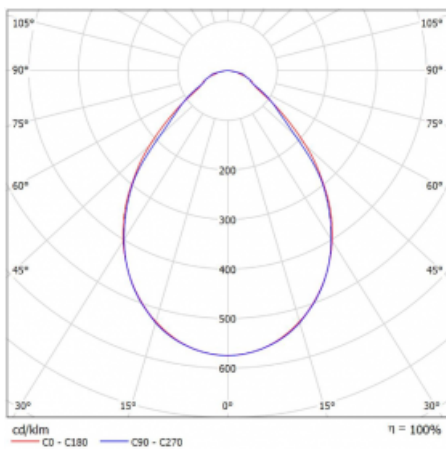

Leuchte

Rofo

250S-KOCI-21GGD/840, W

Typ der Montage	Einbauleuchten
Typ der Ausstrahlung	Direkte
Form der Leuchte	Linear
Farbe der Leuchte	Weiss
Material	Aluminium
Lebensdauer	L90/B50 60 000 Stunden
Garantie	5 years
Beschreibung der Leuchte	Einbauleuchte
Produktbeschreibung	anfänglich/endgültig; Knauf; Adels Verbinder
Abmessungen	1200 mm × 100 mm × 62 mm
Lichtquelle	LED MODUL

Kurve

Art der Optik	Mikroprismatische Optik
Lichtstrom*	2450 lm
Farbtemperatur	4000 K Kalt weiss
Leuchtwirkungsgrad	132 lm/W
MacAdam	2
Lichtquelle	
Farbwiedergabeindex	80
UGR max. X=4H	19.1
Y=8H, $\rho=70,50,20$	

Leistungsaufnahme* 18.5 W

Anschluss der Leuchte DALI

Elektrische Spannung 220-240V

Frequenz 50/60Hz

  IP 40

*±10 %