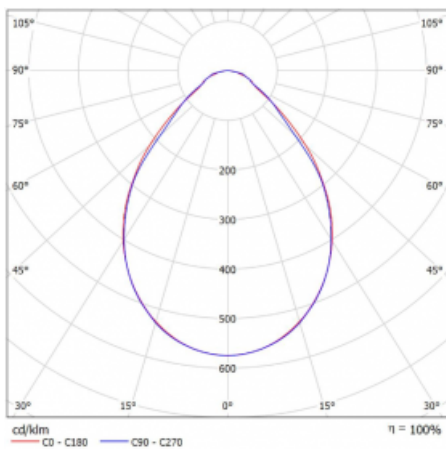

Leuchte

Rofo

250S-KOCI-21GGD/840, W

Kurve

Typ der Montage	Einbauleuchten
Typ der Ausstrahlung	Direkte
Form der Leuchte	Linear
Farbe der Leuchte	Weiss
Material	Aluminium
Lebensdauer	L90/B50 60 000 Stunden
Garantie	60 Monate
Beschreibung der Leuchte	Einbauleuchte
Produktbeschreibung	anfänglich/endgültig; Knauf; Adels Verbinder
Abmessungen	1200 mm × 100 mm × 62 mm
Lichtquelle	LED MODUL
Art der Optik	Mikroprismatische Optik
Lichtstrom	2450 lm ± 10 %
Farbtemperatur	4000 K Kalt weiss
Leuchtwirkungsgrad	132 lm/W
MacAdam	2
Lichtquelle	
Farbwiedergabeindex	80
UGR max. X=4H	19.1
Y=8H, ρ=70,50,20	
Leistungsaufnahme	18.5 W ± 10 %
Anschluss der Leuchte	DALI dimmbar
Elektrische Spannung	220-240V
Frequenz	50/60Hz