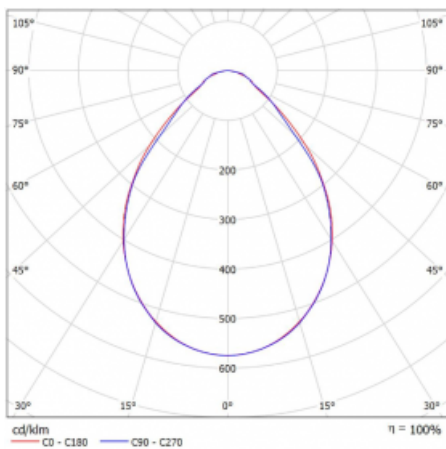

Leuchte

Rofo

250S-KOCI-21GGD/830, W

Kurve

Typ der Montage	Einbauleuchten
Typ der Ausstrahlung	Direkte
Form der Leuchte	Linear
Farbe der Leuchte	Weiss
Material	Aluminium
Lebensdauer	L90/B50 60 000 Stunden
Garantie	60 Monate
Beschreibung der Leuchte	Einbauleuchte
Produktbeschreibung	anfänglich/endgültig; Knauf; Adels Verbinder
Abmessungen	1200 mm × 100 mm × 62 mm
Lichtquelle	LED MODUL
Art der Optik	Mikroprismatische Optik
Lichtstrom	2450 lm ± 10 %
Farbtemperatur	3000 K Warm weiss
Leuchtwirkungsgrad	127 lm/W
MacAdam	2
Lichtquelle	
Farbwiedergabeindex	80
UGR max. X=4H	19.1
Y=8H, ρ=70,50,20	
Leistungsaufnahme	19.3 W ± 10 %
Anschluss der Leuchte	DALI dimmbar
Elektrische Spannung	220-240V
Frequenz	50/60Hz