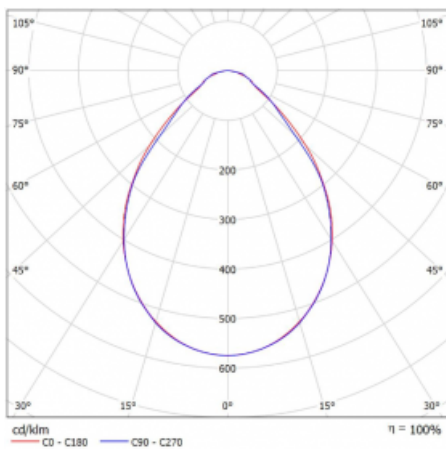

Leuchte

Rofo

250S-KOCI-21GGD/830, W

Kurve

Typ der Montage	Einbauleuchten
Typ der Ausstrahlung	Direkte
Form der Leuchte	Linear
Farbe der Leuchte	Weiss
Material	Aluminium
Lebensdauer	L90/B50 60 000 Stunden
Garantie	5 years
Beschreibung der Leuchte	Einbauleuchte
Produktbeschreibung	anfänglich/endgültig; Knauf; Adels Verbinder
Abmessungen	1200 mm × 100 mm × 62 mm
Lichtquelle	LED MODUL
Art der Optik	Mikroprismatische Optik
Lichtstrom*	2450 lm
Farbtemperatur	3000 K Warm weiss
Leuchtwirkungsgrad	127 lm/W
MacAdam	2
Lichtquelle	
Farbwiedergabeindex	80
UGR max. X=4H	19,1
Y=8H, $\rho=70,50,20$	

Leistungsaufnahme* 19.3 W

Anschluss der Leuchte DALI

Elektrische Spannung 220-240V

Frequenz 50/60Hz

  IP 40

*±10 %