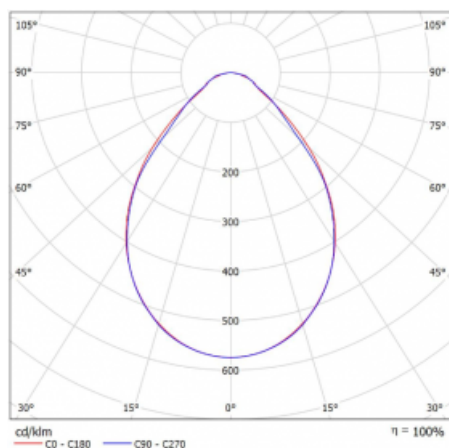

## Leuchte

## Kurve

Typ der Montage	Einbauleuchten
Typ der Ausstrahlung	Direkte
Form der Leuchte	Linear
Farbe der Leuchte	Weiss
Material	Aluminium
Lebensdauer	L90/B50 60 000 Stunden
Garantie	60 Monate
Beschreibung der Leuchte	Einbauleuchte
Produktbeschreibung	anfänglich/endgültig; Knauf; Adels Verbinder
Abmessungen	1200 mm × 100 mm × 62 mm
Lichtquelle	LED MODUL
Art der Optik	Mikroprismatische Optik
Lichtstrom	1660 lm ± 10 %
Farbtemperatur	4000 K Kalt weiss
Leuchtwirkungsgrad	137 lm/W
MacAdam	2
Lichtquelle	
Farbwiedergabeindex	80
UGR max. X=4H	17.8
Y=8H, ρ=70,50,20	
Leistungsaufnahme	12.1 W ± 10 %
Anschluss der Leuchte	EVG nicht dimmbar
Elektrische Spannung	220-240V
Frequenz	50/60Hz