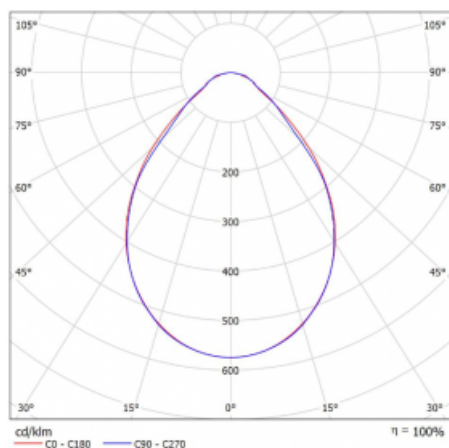

## Leuchte

# Rofo

250S-KOCI-21GEE/830, W

Typ der Montage	Einbauleuchten
Typ der Ausstrahlung	Direkte
Form der Leuchte	Linear
Farbe der Leuchte	Weiss
Material	Aluminium
Lebensdauer	L90/B50 60 000 Stunden
Garantie	5 years
Beschreibung der Leuchte	Einbauleuchte
Produktbeschreibung	anfänglich/endgültig; Knauf; Adels Verbinder
Abmessungen	1200 mm × 100 mm × 62 mm
Lichtquelle	LED MODUL

## Kurve

Art der Optik	Mikroprismatische Optik
Lichtstrom*	1640 lm
Farbtemperatur	3000 K Warm weiss
Leuchtwirkungsgrad	131 lm/W
MacAdam	2
Lichtquelle	
Farbwiedergabeindex	80
UGR max. X=4H	17.7
Y=8H, ρ=70,50,20	