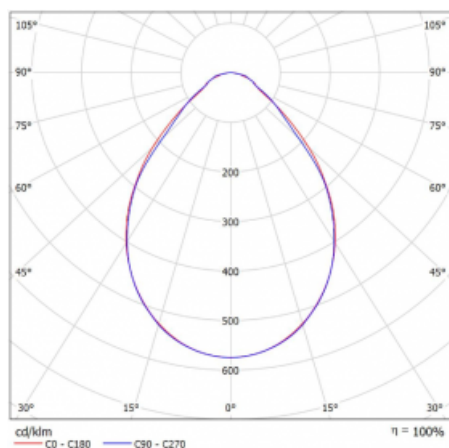

Leuchte

Rofo

250S-KOCI-21GEE/830, W

Kurve

Typ der Montage	Einbauleuchten
Typ der Ausstrahlung	Direkte
Form der Leuchte	Linear
Farbe der Leuchte	Weiss
Material	Aluminium
Lebensdauer	L90/B50 60 000 Stunden
Garantie	60 Monate
Beschreibung der Leuchte	Einbauleuchte
Produktbeschreibung	anfänglich/endgültig; Knauf; Adels Verbinder
Abmessungen	1200 mm × 100 mm × 62 mm
Lichtquelle	LED MODUL
Art der Optik	Mikroprismatische Optik
Lichtstrom	1640 lm ± 10 %
Farbtemperatur	3000 K Warm weiss
Leuchtwirkungsgrad	131 lm/W
MacAdam	2
Lichtquelle	
Farbwiedergabeindex	80
UGR max. X=4H	17.7
Y=8H, ρ=70,50,20	
Leistungsaufnahme	12.5 W ± 10 %
Anschluss der Leuchte	EVG nicht dimmbar
Elektrische Spannung	220-240V
Frequenz	50/60Hz