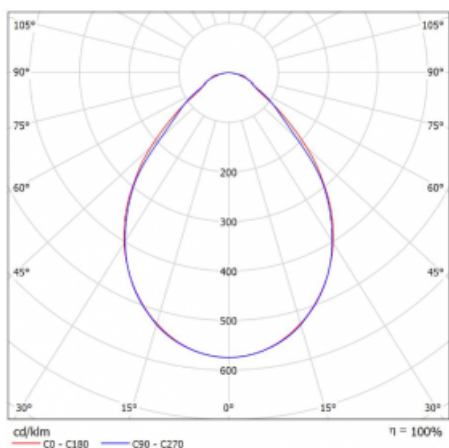

## Leuchte

## Kurve

Typ der Montage	Einbauleuchten
Typ der Ausstrahlung	Direkte
Form der Leuchte	Linear
Farbe der Leuchte	Weiss
Material	Aluminium
Lebensdauer	L90/B50 60 000 Stunden
Garantie	60 Monate
Beschreibung der Leuchte	Einbauleuchte
Produktbeschreibung	anfänglich/endgültig; Knauf; Adels Verbinder
Abmessungen	1200 mm × 100 mm × 62 mm
Lichtquelle	LED MODUL
Art der Optik	Mikroprismatische Optik
Lichtstrom	1660 lm ± 10 %
Farbtemperatur	4000 K Kalt weiss
Leuchtwirkungsgrad	137 lm/W
MacAdam	2
Lichtquelle	
Farbwiedergabeindex	80
UGR max. X=4H	17.8
Y=8H, ρ=70,50,20	
Leistungsaufnahme	12.1 W ± 10 %
Anschluss der Leuchte	DALI dimmbar
Elektrische Spannung	220-240V
Frequenz	50/60Hz