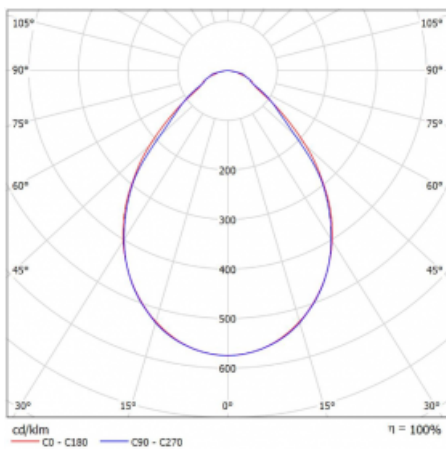

# Rofo

250S-KOCI-21GED/840, W

Typ der Montage	Einbauleuchten
Typ der Ausstrahlung	Direkte
Form der Leuchte	Linear
Farbe der Leuchte	Weiss
Material	Aluminium
Lebensdauer	L90/B50 60 000 Stunden
Garantie	5 years
Beschreibung der Leuchte	Einbauleuchte
Produktbeschreibung	anfänglich/endgültig; Knauf; Adels Verbinder
Abmessungen	1200 mm × 100 mm × 62 mm
Lichtquelle	LED MODUL

**Kurve**

Art der Optik	Mikroprismatische Optik
Lichtstrom*	1660 lm
Farbtemperatur	4000 K Kalt weiss
Leuchtwirkungsgrad	137 lm/W
MacAdam	2
Lichtquelle	
Farbwiedergabeindex	80
UGR max. X=4H	17.8
Y=8H, ρ=70,50,20	