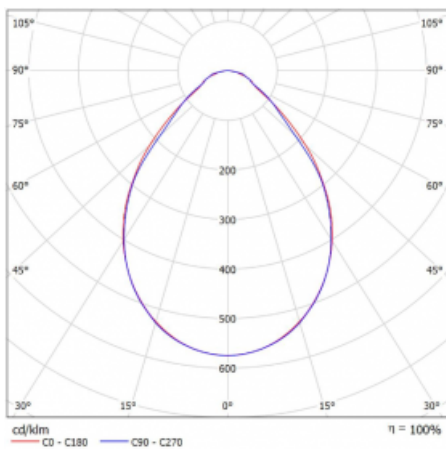

# Rofo

250S-KOCI-21GED/830, W

**Kurve**

Typ der Montage	Einbauleuchten
Typ der Ausstrahlung	Direkte
Form der Leuchte	Linear
Farbe der Leuchte	Weiss
Material	Aluminium
Lebensdauer	L90/B50 60 000 Stunden
Garantie	5 years
Beschreibung der Leuchte	Einbauleuchte
Produktbeschreibung	anfänglich/endgültig; Knauf; Adels Verbinder
Abmessungen	1200 mm × 100 mm × 62 mm
Lichtquelle	LED MODUL
Art der Optik	Mikroprismatische Optik
Lichtstrom*	1640 lm
Farbtemperatur	3000 K Warm weiss
Leuchtwirkungsgrad	131 lm/W
MacAdam	2
Lichtquelle	
Farbwiedergabeindex	80
UGR max. X=4H	17.7
Y=8H, ρ=70,50,20	

Leistungsaufnahme\* 12.5 W

---

Anschluss der Leuchte DALI

---

Elektrische Spannung 220-240V

---

Frequenz 50/60Hz

---