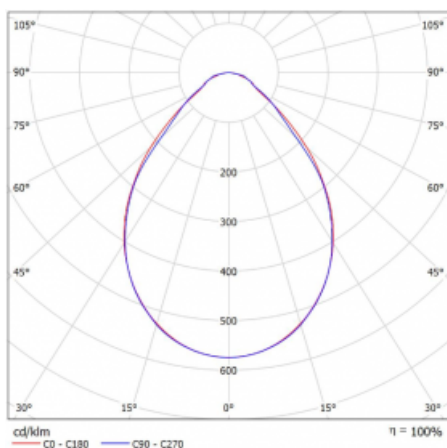

# Rofo

250S-KOCI-21GED/830, W

**Kurve**

Typ der Montage	Einbauleuchten
Typ der Ausstrahlung	Direkte
Form der Leuchte	Linear
Farbe der Leuchte	Weiss
Material	Aluminium
Lebensdauer	L90/B50 60 000 Stunden
Garantie	60 Monate
Beschreibung der Leuchte	Einbauleuchte
Produktbeschreibung	anfänglich/endgültig; Knauf; Adels Verbinder
Abmessungen	1200 mm × 100 mm × 62 mm
Lichtquelle	LED MODUL
Art der Optik	Mikroprismatische Optik
Lichtstrom	1640 lm ± 10 %
Farbtemperatur	3000 K Warm weiss
Leuchtwirkungsgrad	131 lm/W
MacAdam	2
Lichtquelle	
Farbwiedergabeindex	80
UGR max. X=4H	17.7
Y=8H, ρ=70,50,20	
Leistungsaufnahme	12.5 W ± 10 %
Anschluss der Leuchte	DALI dimmbar
Elektrische Spannung	220-240V
Frequenz	50/60Hz