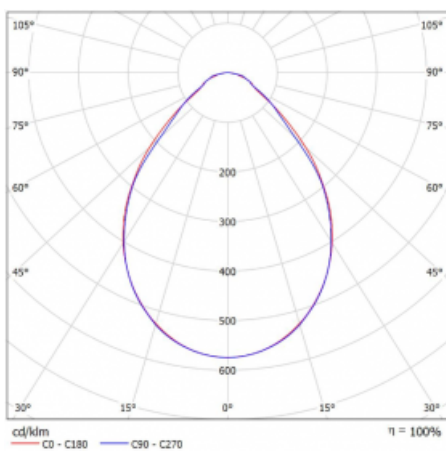

Leuchte

Rofo

250S-KOCI-20GGE/840, W

Technische Zeichnung

Kurve

Typ der Montage	Einbauleuchten
Typ der Ausstrahlung	Direkte
Form der Leuchte	Linear
Farbe der Leuchte	Weiss
Material	Aluminium
Lebensdauer	L90/B50 60 000 Stunden
Garantie	5 years
Beschreibung der Leuchte	Einbauleuchte
Produktbeschreibung	Knauf; Adels Verbinder
Abmessungen	1200 mm × 100 mm × 62 mm
Lichtquelle	LED MODUL
Art der Optik	Mikroprismatische Optik
Lichtstrom*	2450 lm
Farbtemperatur	4000 K Kalt weiss
Leuchtwirkungsgrad	132 lm/W
MacAdam	2
Lichtquelle	
Farbwiedergabeindex	80
UGR max. X=4H	19,1
Y=8H, ρ=70,50,20	

Leistungsaufnahme* 18.5 W

Anschluss der Leuchte ON/OFF

Elektrische Spannung 220-240V

Frequenz 50/60Hz

  IP 40

*±10 %