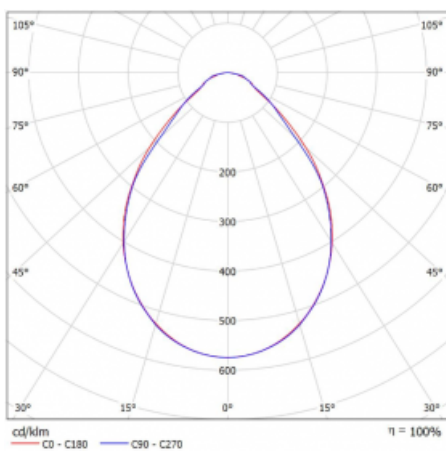

Leuchte

Rofo

250S-KOCI-20GGE/830, W

Technische Zeichnung

Kurve

Typ der Montage	Einbauleuchten
Typ der Ausstrahlung	Direkte
Form der Leuchte	Linear
Farbe der Leuchte	Weiss
Material	Aluminium
Lebensdauer	L90/B50 60 000 Stunden
Garantie	60 Monate
Beschreibung der Leuchte	Einbauleuchte
Produktbeschreibung	Knauf; Adels Verbinder
Abmessungen	1200 mm × 100 mm × 62 mm
Lichtquelle	LED MODUL
Art der Optik	Mikroprismatische Optik
Lichtstrom	2450 lm ± 10 %
Farbtemperatur	3000 K Warm weiss
Leuchtwirkungsgrad	127 lm/W
MacAdam	2
Lichtquelle	
Farbwiedergabeindex	80
UGR max. X=4H Y=8H, ρ=70,50,20	19.1
Leistungsaufnahme	19.3 W ± 10 %
Anschluss der Leuchte	EVG nicht dimmbar
Elektrische Spannung	220-240V
Frequenz	50/60Hz