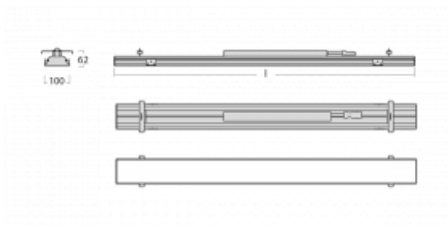

# Rofo

250S-KOCI-20GEE/840, W

Typ der Montage	Einbauleuchten
Typ der Ausstrahlung	Direkte
Form der Leuchte	Linear
Farbe der Leuchte	Weiss
Material	Aluminium
Lebensdauer	L90/B50 60 000 Stunden
Garantie	60 Monate
Beschreibung der Leuchte	Einbauleuchte
Produktbeschreibung	Knauf; Adels Verbinder
Abmessungen	1200 mm × 100 mm × 62 mm
Lichtquelle	LED MODUL

**Technische Zeichnung**

**Kurve**

Art der Optik	Mikroprismatische Optik
Lichtstrom	1660 lm ± 10 %
Farbtemperatur	4000 K Kalt weiss
Leuchtwirkungsgrad	137 lm/W
MacAdam	2
Lichtquelle	
Farbwiedergabeindex	80
UGR max. X=4H Y=8H, $\rho=70,50,20$	17.8