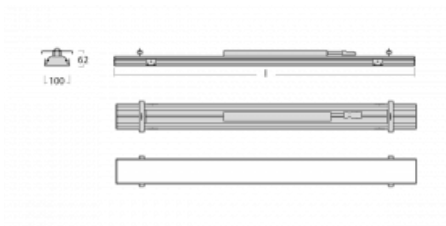

Leuchte

Rofo

250S-KOCI-20GEE/840, W

Typ der Montage	Einbauleuchten
Typ der Ausstrahlung	Direkte
Form der Leuchte	Linear
Farbe der Leuchte	Weiss
Material	Aluminium
Lebensdauer	L90/B50 60 000 Stunden
Garantie	5 years
Beschreibung der Leuchte	Einbauleuchte
Produktbeschreibung	Knauf; Adels Verbinder
Abmessungen	1200 mm × 100 mm × 62 mm
Lichtquelle	LED MODUL

Technische Zeichnung

Art der Optik	Mikroprismatische Optik
Lichtstrom*	1660 lm
Farbtemperatur	4000 K Kalt weiss
Leuchtwirkungsgrad	137 lm/W
MacAdam	2
Lichtquelle	
Farbwiedergabeindex	80
UGR max. X=4H	17.8
Y=8H, $\rho=70,50,20$	

Kurve

Leistungsaufnahme* 12.1 W

Anschluss der Leuchte ON/OFF

Elektrische Spannung 220-240V

Frequenz 50/60Hz

  IP 40

*±10 %