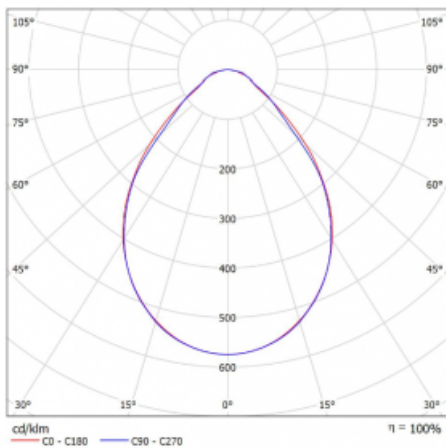

Leuchte

Rofo

250S-KOCI-20GEE/840, W

Typ der Montage	Einbauleuchten
Typ der Ausstrahlung	Direkte
Form der Leuchte	Linear
Farbe der Leuchte	Weiss
Material	Aluminium
Lebensdauer	L90/B50 60 000 Stunden
Garantie	5 years
Beschreibung der Leuchte	Einbauleuchte
Produktbeschreibung	Knauf; Adels Verbinder
Abmessungen	1200 mm × 100 mm × 62 mm
Lichtquelle	LED MODUL

Technische Zeichnung

Art der Optik	Mikroprismatische Optik
Lichtstrom*	1660 lm
Farbtemperatur	4000 K Kalt weiss
Leuchtwirkungsgrad	137 lm/W
MacAdam	2
Lichtquelle	
Farbwiedergabeindex	80
UGR max. X=4H	17.8
Y=8H, $\rho=70,50,20$	

Kurve

Leistungsaufnahme* 12.1 W

Anschluss der Leuchte ON/OFF

Elektrische Spannung 220-240V

Frequenz 50/60Hz

  IP 40

*±10 %