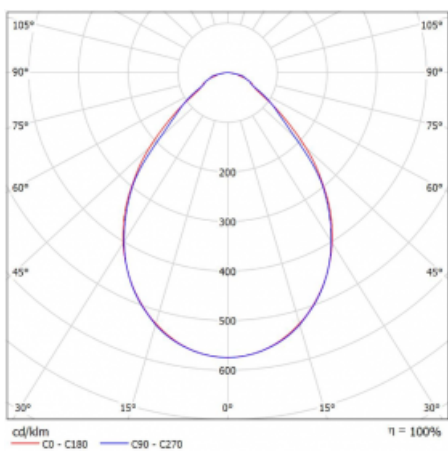

# Rofo

250S-KOCI-20GEE/840, W

Typ der Montage	Einbauleuchten
Typ der Ausstrahlung	Direkte
Form der Leuchte	Linear
Farbe der Leuchte	Weiss
Material	Aluminium
Lebensdauer	L90/B50 60 000 Stunden
Garantie	60 Monate
Beschreibung der Leuchte	Einbauleuchte
Produktbeschreibung	Knauf; Adels Verbinder
Abmessungen	1200 mm × 100 mm × 62 mm
Lichtquelle	LED MODUL

**Technische Zeichnung**

**Kurve**

Art der Optik	Mikroprismatische Optik
Lichtstrom	1660 lm ± 10 %
Farbtemperatur	4000 K Kalt weiss
Leuchtwirkungsgrad	137 lm/W
MacAdam	2
Lichtquelle	
Farbwiedergabeindex	80
UGR max. X=4H Y=8H, $\rho=70,50,20$	17.8

Leistungsaufnahme	12.1 W ± 10 %
Anschluss der Leuchte	EVG nicht dimmbar
Elektrische Spannung	220-240V
Frequenz	50/60Hz