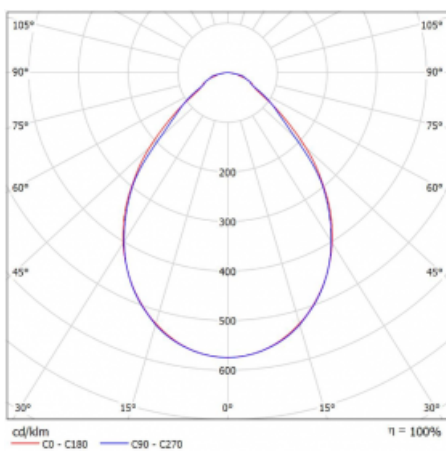

Leuchte

Rofo

250S-KOCI-20GEE/830, W

Typ der Montage	Einbauleuchten
Typ der Ausstrahlung	Direkte
Form der Leuchte	Linear
Farbe der Leuchte	Weiss
Material	Aluminium
Lebensdauer	L90/B50 60 000 Stunden
Garantie	5 years
Beschreibung der Leuchte	Einbauleuchte
Produktbeschreibung	Knauf; Adels Verbinder
Abmessungen	1200 mm × 100 mm × 62 mm
Lichtquelle	LED MODUL

Technische Zeichnung

Art der Optik	Mikroprismatische Optik
Lichtstrom*	1640 lm
Farbtemperatur	3000 K Warm weiss
Leuchtwirkungsgrad	131 lm/W
MacAdam	2
Lichtquelle	
Farbwiedergabeindex	80
UGR max. X=4H Y=8H, $\rho=70,50,20$	17.7

Kurve

Leistungsaufnahme* 12.5 W

Anschluss der Leuchte ON/OFF

Elektrische Spannung 220-240V

Frequenz 50/60Hz

  IP 40

*±10 %