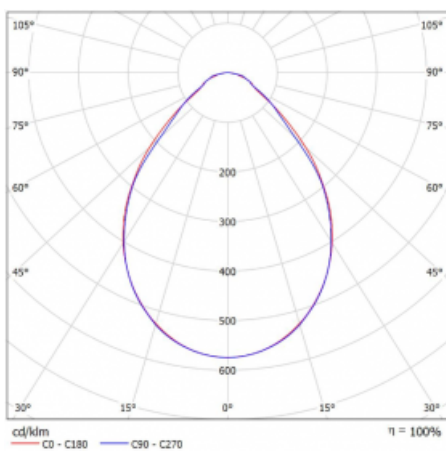

Leuchte

Rofo

250S-KOCI-20GEE/830, W

Technische Zeichnung

Kurve

Typ der Montage	Einbauleuchten
Typ der Ausstrahlung	Direkte
Form der Leuchte	Linear
Farbe der Leuchte	Weiss
Material	Aluminium
Lebensdauer	L90/B50 60 000 Stunden
Garantie	60 Monate
Beschreibung der Leuchte	Einbauleuchte
Produktbeschreibung	Knauf; Adels Verbinder
Abmessungen	1200 mm × 100 mm × 62 mm
Lichtquelle	LED MODUL
Art der Optik	Mikroprismatische Optik
Lichtstrom	1640 lm ± 10 %
Farbtemperatur	3000 K Warm weiss
Leuchtwirkungsgrad	131 lm/W
MacAdam	2
Lichtquelle	
Farbwiedergabeindex	80
UGR max. X=4H Y=8H, ρ=70,50,20	17.7
Leistungsaufnahme	12.5 W ± 10 %
Anschluss der Leuchte	EVG nicht dimmbar
Elektrische Spannung	220-240V
Frequenz	50/60Hz