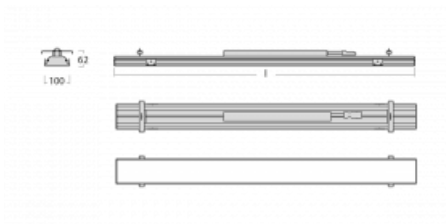

Leuchte

Rofo

250S-KOCI-20GEE/830, W

Typ der Montage	Einbauleuchten
Typ der Ausstrahlung	Direkte
Form der Leuchte	Linear
Farbe der Leuchte	Weiss
Material	Aluminium
Lebensdauer	L90/B50 60 000 Stunden
Garantie	5 years
Beschreibung der Leuchte	Einbauleuchte
Produktbeschreibung	Knauf; Adels Verbinder
Abmessungen	1200 mm × 100 mm × 62 mm
Lichtquelle	LED MODUL

Technische Zeichnung

Art der Optik	Mikroprismatische Optik
Lichtstrom*	1640 lm
Farbtemperatur	3000 K Warm weiss
Leuchtwirkungsgrad	131 lm/W
MacAdam	2
Lichtquelle	
Farbwiedergabeindex	80
UGR max. X=4H Y=8H, $\rho=70,50,20$	17.7

Kurve

Leistungsaufnahme* 12.5 W

Anschluss der Leuchte ON/OFF

Elektrische Spannung 220-240V

Frequenz 50/60Hz

  IP 40

*±10 %