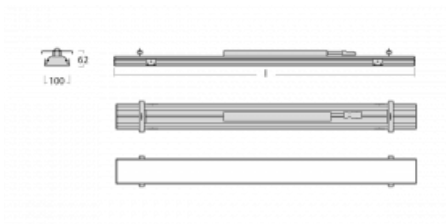

Leuchte

Rofo

250S-KOCI-20GEE/830, W

Technische Zeichnung

Kurve

Typ der Montage	Einbauleuchten
Typ der Ausstrahlung	Direkte
Form der Leuchte	Linear
Farbe der Leuchte	Weiss
Material	Aluminium
Lebensdauer	L90/B50 60 000 Stunden
Garantie	60 Monate
Beschreibung der Leuchte	Einbauleuchte
Produktbeschreibung	Knauf; Adels Verbinder
Abmessungen	1200 mm × 100 mm × 62 mm
Lichtquelle	LED MODUL
Art der Optik	Mikroprismatische Optik
Lichtstrom	1640 lm ± 10 %
Farbtemperatur	3000 K Warm weiss
Leuchtwirkungsgrad	131 lm/W
MacAdam	2
Lichtquelle	
Farbwiedergabeindex	80
UGR max. X=4H Y=8H, ρ=70,50,20	17.7
Leistungsaufnahme	12.5 W ± 10 %
Anschluss der Leuchte	EVG nicht dimmbar
Elektrische Spannung	220-240V
Frequenz	50/60Hz

CE IP 40