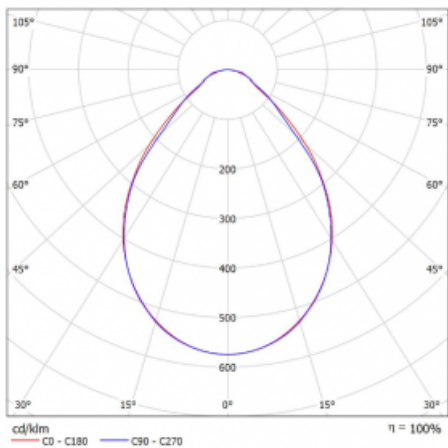

Leuchte

Rofo

250S-KOCI-20GED/840, W

Typ der Montage	Einbauleuchten
Typ der Ausstrahlung	Direkte
Form der Leuchte	Linear
Farbe der Leuchte	Weiss
Material	Aluminium
Lebensdauer	L90/B50 60 000 Stunden
Garantie	5 years
Beschreibung der Leuchte	Einbauleuchte
Produktbeschreibung	Knauf; Adels Verbinder
Abmessungen	1200 mm × 100 mm × 62 mm
Lichtquelle	LED MODUL
Art der Optik	Mikroprismatische Optik
Lichtstrom*	1660 lm
Farbtemperatur	4000 K Kalt weiss
Leuchtwirkungsgrad	137 lm/W
MacAdam	2
Lichtquelle	
Farbwiedergabeindex	80
UGR max. X=4H	17.8
Y=8H, $\rho=70,50,20$	

Technische Zeichnung

Kurve

Leistungsaufnahme* 12.1 W

Anschluss der Leuchte DALI

Elektrische Spannung 220-240V

Frequenz 50/60Hz

  IP 40

*±10 %