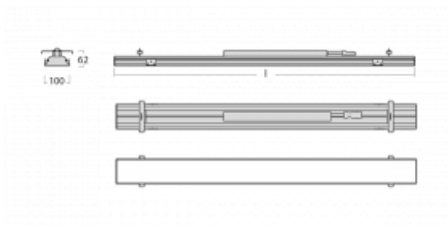

Leuchte

Rofo

250S-KOCI-20GED/840, W

Typ der Montage	Einbauleuchten
Typ der Ausstrahlung	Direkte
Form der Leuchte	Linear
Farbe der Leuchte	Weiss
Material	Aluminium
Lebensdauer	L90/B50 60 000 Stunden
Garantie	5 years
Beschreibung der Leuchte	Einbauleuchte
Produktbeschreibung	Knauf; Adels Verbinder
Abmessungen	1200 mm × 100 mm × 62 mm
Lichtquelle	LED MODUL
Art der Optik	Mikroprismatische Optik
Lichtstrom*	1660 lm
Farbtemperatur	4000 K Kalt weiss
Leuchtwirkungsgrad	137 lm/W
MacAdam	2
Lichtquelle	
Farbwiedergabeindex	80
UGR max. X=4H	17.8
Y=8H, $\rho=70,50,20$	

Technische Zeichnung

Kurve

Leistungsaufnahme* 12.1 W

Anschluss der Leuchte DALI

Elektrische Spannung 220-240V

Frequenz 50/60Hz

  IP 40

*±10 %