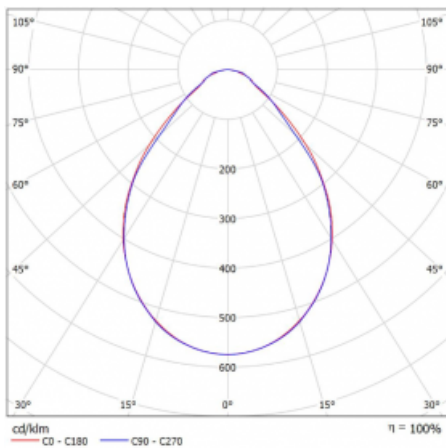

Leuchte

Rofo

250S-KOCI-20GED/840, W

Technische Zeichnung

Kurve

Typ der Montage	Einbauleuchten
Typ der Ausstrahlung	Direkte
Form der Leuchte	Linear
Farbe der Leuchte	Weiss
Material	Aluminium
Lebensdauer	L90/B50 60 000 Stunden
Garantie	60 Monate
Beschreibung der Leuchte	Einbauleuchte
Produktbeschreibung	Knauf; Adels Verbinder
Abmessungen	1200 mm × 100 mm × 62 mm
Lichtquelle	LED MODUL
Art der Optik	Mikroprismatische Optik
Lichtstrom	1660 lm ± 10 %
Farbtemperatur	4000 K Kalt weiss
Leuchtwirkungsgrad	137 lm/W
MacAdam	2
Lichtquelle	
Farbwiedergabeindex	80
UGR max. X=4H Y=8H, ρ=70,50,20	17.8
Leistungsaufnahme	12.1 W ± 10 %
Anschluss der Leuchte	DALI dimmbar
Elektrische Spannung	220-240V
Frequenz	50/60Hz