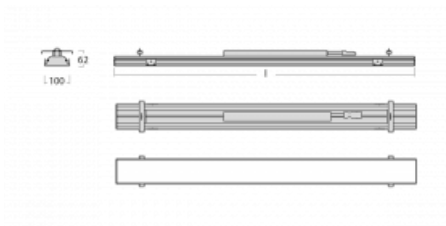

Technische Zeichnung