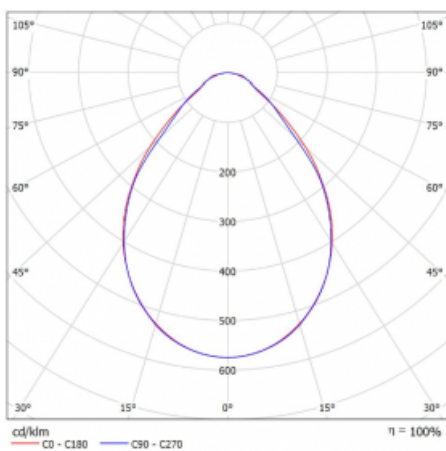

# Rofo

250S-KOCI-20GED/830, W

Typ der Montage	Einbauleuchten
Typ der Ausstrahlung	Direkte
Form der Leuchte	Linear
Farbe der Leuchte	Weiss
Material	Aluminium
Lebensdauer	L90/B50 60 000 Stunden
Garantie	5 years
Beschreibung der Leuchte	Einbauleuchte
Produktbeschreibung	Knauf; Adels Verbinder
Abmessungen	1200 mm × 100 mm × 62 mm
Lichtquelle	LED MODUL

**Technische Zeichnung**

Art der Optik	Mikroprismatische Optik
Lichtstrom*	1640 lm
Farbtemperatur	3000 K Warm weiss
Leuchtwirkungsgrad	131 lm/W
MacAdam	2
Lichtquelle	
Farbwiedergabeindex	80
UGR max. X=4H	17.7
Y=8H, $\rho=70,50,20$	

**Kurve**

Leistungsaufnahme\* 12.5 W

---

Anschluss der Leuchte DALI

---

Elektrische Spannung 220-240V

---

Frequenz 50/60Hz