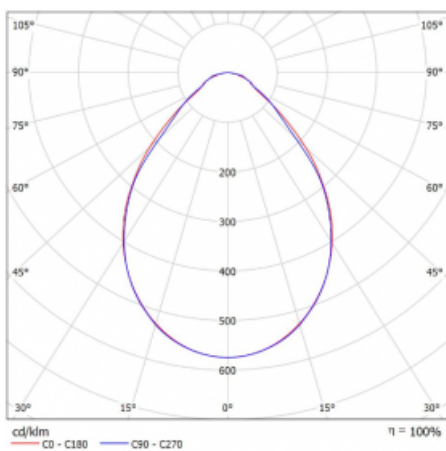

# Rofo

250S-KOCI-20GED/830, W

**Technische Zeichnung**

**Kurve**

Typ der Montage	Einbauleuchten
Typ der Ausstrahlung	Direkte
Form der Leuchte	Linear
Farbe der Leuchte	Weiss
Material	Aluminium
Lebensdauer	L90/B50 60 000 Stunden
Garantie	60 Monate
Beschreibung der Leuchte	Einbauleuchte
Produktbeschreibung	Knauf; Adels Verbinder
Abmessungen	1200 mm × 100 mm × 62 mm
Lichtquelle	LED MODUL
Art der Optik	Mikroprismatische Optik
Lichtstrom	1640 lm ± 10 %
Farbtemperatur	3000 K Warm weiss
Leuchtwirkungsgrad	131 lm/W
MacAdam	2
Lichtquelle	
Farbwiedergabeindex	80
UGR max. X=4H Y=8H, ρ=70,50,20	17.7
Leistungsaufnahme	12.5 W ± 10 %
Anschluss der Leuchte	DALI dimmbar
Elektrische Spannung	220-240V
Frequenz	50/60Hz