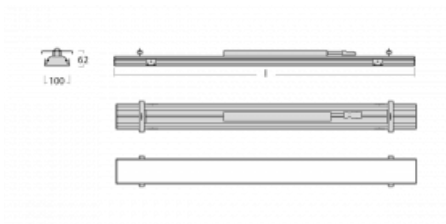

# Rofo

250S-KOCI-20GED/830, W

**Technische Zeichnung**

**Kurve**

Typ der Montage	Einbauleuchten
Typ der Ausstrahlung	Direkte
Form der Leuchte	Linear
Farbe der Leuchte	Weiss
Material	Aluminium
Lebensdauer	L90/B50 60 000 Stunden
Garantie	60 Monate
Beschreibung der Leuchte	Einbauleuchte
Produktbeschreibung	Knauf; Adels Verbinder
Abmessungen	1200 mm × 100 mm × 62 mm
Lichtquelle	LED MODUL
Art der Optik	Mikroprismatische Optik
Lichtstrom	1640 lm ± 10 %
Farbtemperatur	3000 K Warm weiss
Leuchtwirkungsgrad	131 lm/W
MacAdam	2
Lichtquelle	
Farbwiedergabeindex	80
UGR max. X=4H Y=8H, ρ=70,50,20	17.7
Leistungsaufnahme	12.5 W ± 10 %
Anschluss der Leuchte	DALI dimmbar
Elektrische Spannung	220-240V
Frequenz	50/60Hz