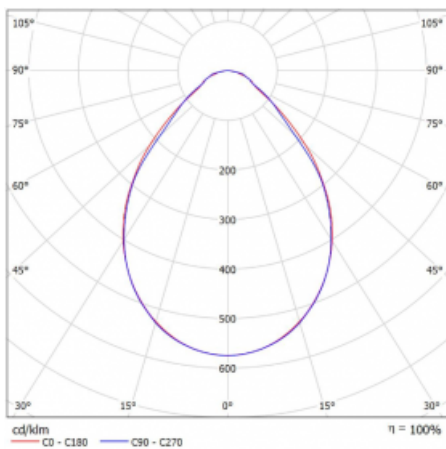

Leuchte

Rofo

250S-KOCI-11GGE/840, W

Kurve

Typ der Montage	Einbauleuchten
Typ der Ausstrahlung	Direkte
Form der Leuchte	Linear
Farbe der Leuchte	Weiss
Material	Aluminium
Lebensdauer	L90/B50 60 000 Stunden
Garantie	5 years
Beschreibung der Leuchte	Einbauleuchte
Produktbeschreibung	anfänglich/endgültig; Knauf; Adels Verbinder
Abmessungen	600 mm × 100 mm × 62 mm
Lichtquelle	LED MODUL
Art der Optik	Mikroprismatische Optik
Lichtstrom*	1220 lm
Farbtemperatur	4000 K Kalt weiss
Leuchtwirkungsgrad	131 lm/W
MacAdam	2
Lichtquelle	
Farbwiedergabeindex	80
UGR max. X=4H	19,1
Y=8H, ρ=70,50,20	

Leistungsaufnahme* 9.3 W

Anschluss der Leuchte ON/OFF

Elektrische Spannung 220-240V

Frequenz 50/60Hz

  IP 40

*±10 %