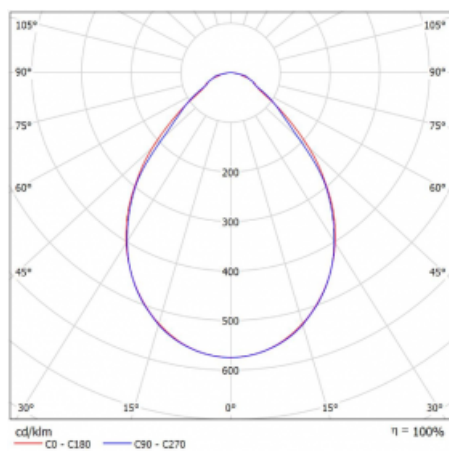

Leuchte

Rofo

250S-KOCI-11GGE/830, W

Kurve

Typ der Montage	Einbauleuchten
Typ der Ausstrahlung	Direkte
Form der Leuchte	Linear
Farbe der Leuchte	Weiss
Material	Aluminium
Lebensdauer	L90/B50 60 000 Stunden
Garantie	60 Monate
Beschreibung der Leuchte	Einbauleuchte
Produktbeschreibung	anfänglich/endgültig; Knauf; Adels Verbinder
Abmessungen	600 mm × 100 mm × 62 mm
Lichtquelle	LED MODUL
Art der Optik	Mikroprismatische Optik
Lichtstrom	1220 lm ± 10 %
Farbtemperatur	3000 K Warm weiss
Leuchtwirkungsgrad	126 lm/W
MacAdam	2
Lichtquelle	
Farbwiedergabeindex	80
UGR max. X=4H	19,1
Y=8H, ρ=70,50,20	
Leistungsaufnahme	9.7 W ± 10 %
Anschluss der Leuchte	EVG nicht dimmbar
Elektrische Spannung	220-240V
Frequenz	50/60Hz