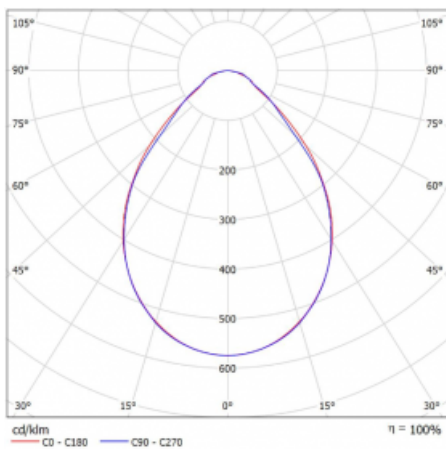

# Rofo

250S-KOCI-11GGE/830, W

Typ der Montage	Einbauleuchten
Typ der Ausstrahlung	Direkte
Form der Leuchte	Linear
Farbe der Leuchte	Weiss
Material	Aluminium
Lebensdauer	L90/B50 60 000 Stunden
Garantie	5 years
Beschreibung der Leuchte	Einbauleuchte
Produktbeschreibung	anfänglich/endgültig; Knauf; Adels Verbinder
Abmessungen	600 mm × 100 mm × 62 mm
Lichtquelle	LED MODUL

**Kurve**

Art der Optik	Mikroprismatische Optik
Lichtstrom*	1220 lm
Farbtemperatur	3000 K Warm weiss
Leuchtwirkungsgrad	126 lm/W
MacAdam	2
Lichtquelle	
Farbwiedergabeindex	80
UGR max. X=4H	19,1
Y=8H, $\rho=70,50,20$	